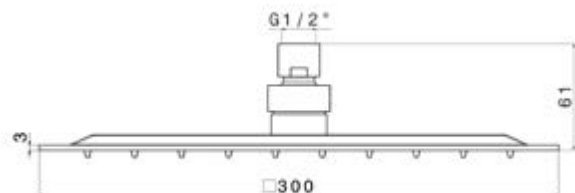

METAL SLIM | INOX 304 .....

200mm

124€

METAL SLIM | INOX 304 .....

250mm

185€

METAL SLIM | INOX 304 .....

300mm

244€