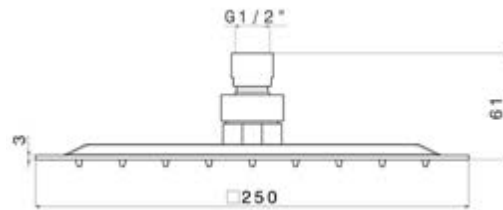

METAL SLIM | INOX 304

200mm

124€

METAL SLIM | INOX 304

250mm

185€

METAL SLIM | INOX 304

300mm