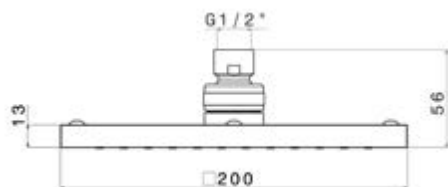

ABS

200mm

66€