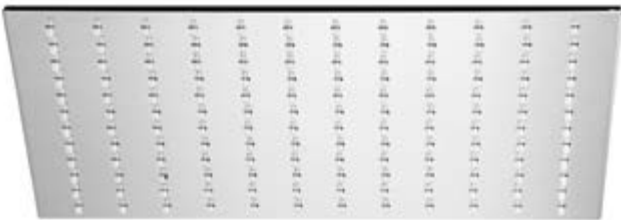

METAL SLIM | INOX 304

200mm

124€

METAL SLIM | INOX 304

250mm

185€

METAL SLIM | INOX 304

300mm