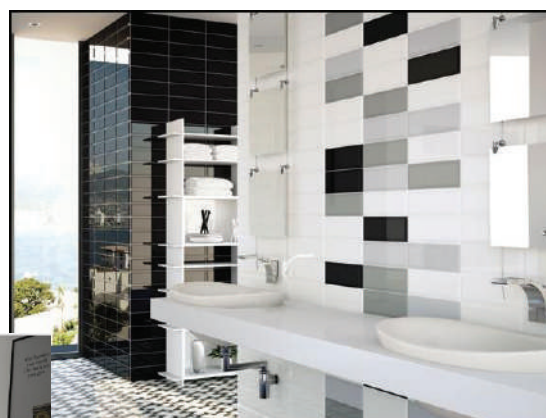

SPAIN

10 X 20 / 10 X 30

bizelato / base

size	pcs/box	m²/box	kg/box	m²/pallet	
10X20	50	1	12.70	96	
10X30	40	1.20	17.22	86.40