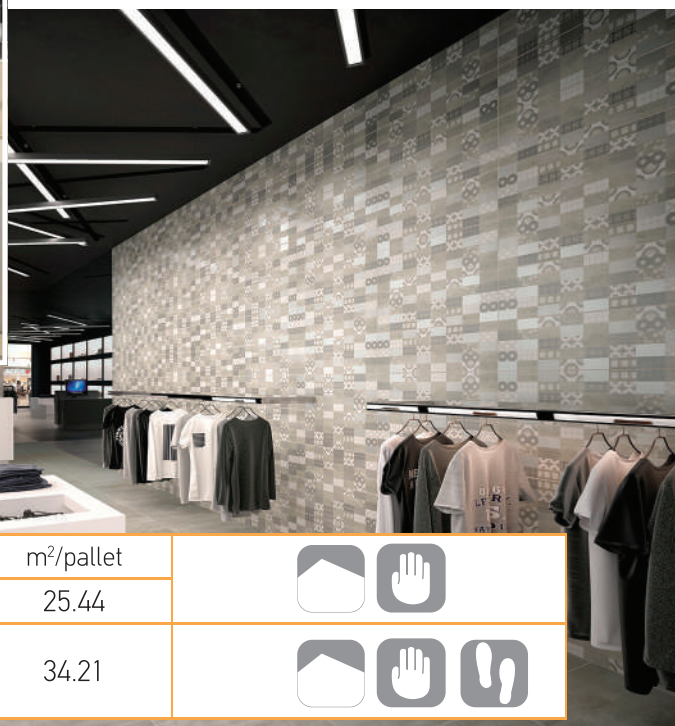

size	pcs/box	m²/box	kg/box	m²/pallet
29.5X90	4	1.06	23.60	25.44
59.7X59.7	3	1.07	24.90	34.21