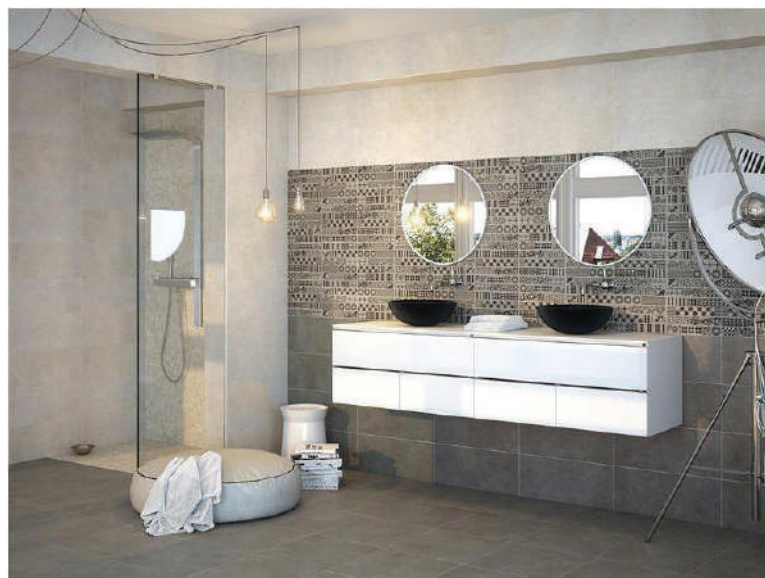

size	pcs/box	m²/box	kg/box	m²/pallet	
25X60	7	1.05	20	67.20	
30X60	6	1.08	23.50	43.20