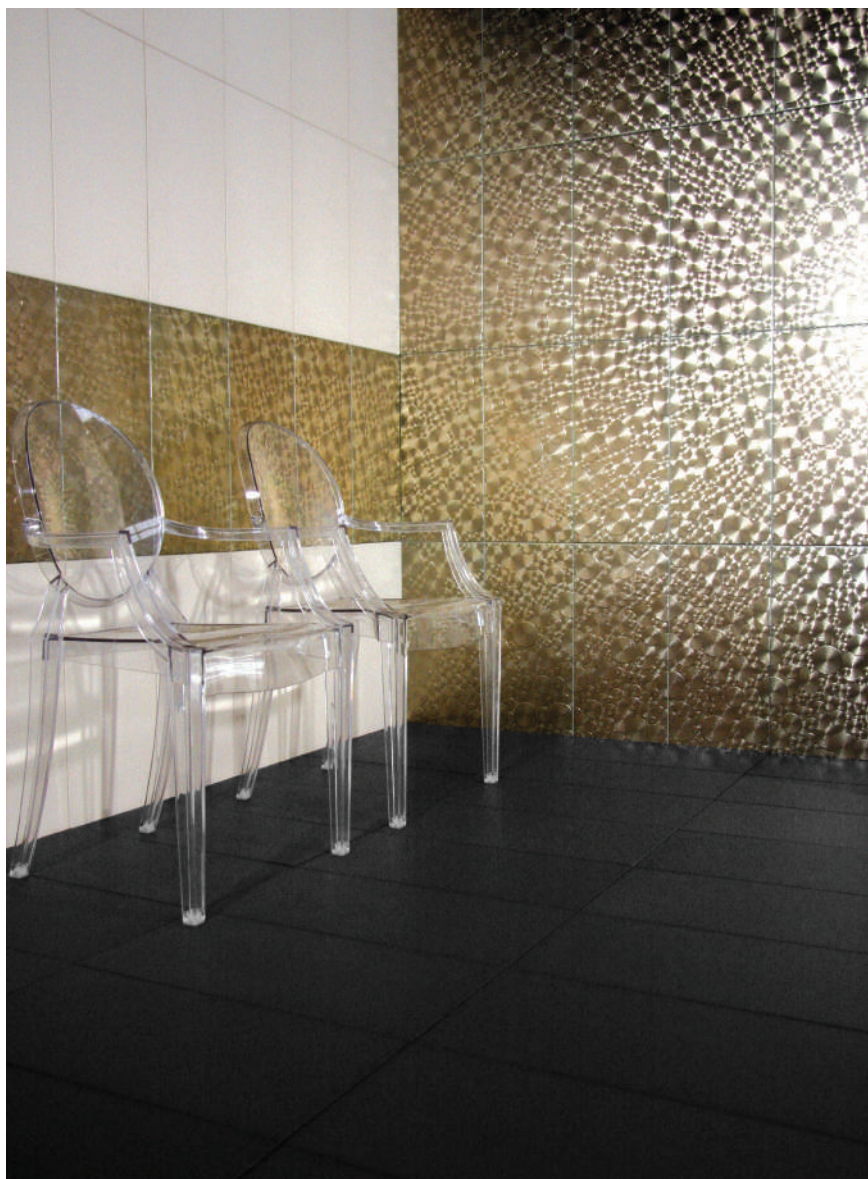

MEDIDA KERAMIKI • WALL TILES DECORATED

SPAIN

30 X 60

splendida

Grès Porcelain

ΠΑΛΠΑ 1 (NAZKA 1)
PALPA 1 (NAZCA 1)
51.40 €/m²

ΝΤΙ ΟΡΟ / D'ORO
64.90 €/m²

ΓΟΥΑΝΤΑ 1 (ΝΤΟΛΤΣΕ 1)
WANDA 1 (DOLCE 1)
51.40 €/m²