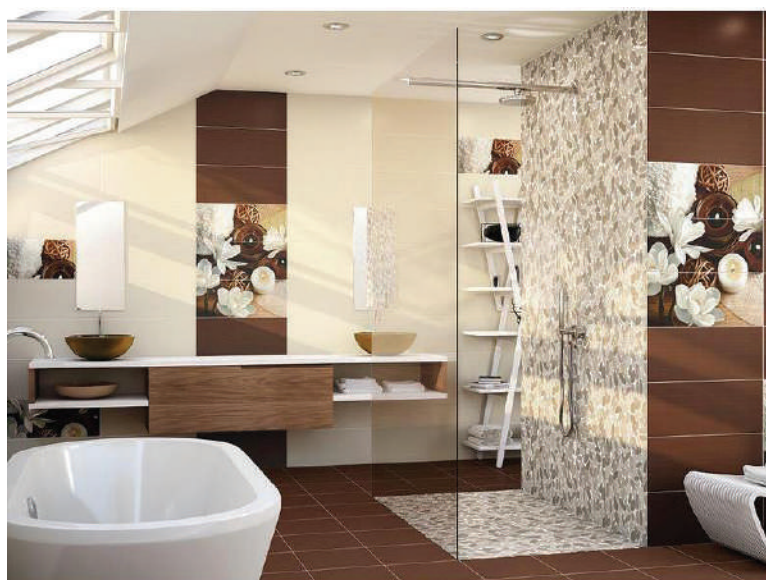

open

25 X 60

SPAIN

ΟΠΕΝ ΜΠΕΖ
OPEN BEIGE
25.90 €/m²

ΟΠΕΝ ΣΟΚΟΛΑΤΑ
OPEN CHOCOLATE
25.90 €/m²

ΝΤΕΚΟΡ ΚΑΝΟΒΑ ΜΠΕΖ
DEC ΚΑΝΟΒΑ BEIGE
(24X24)
14.30 €/piece

SH ΣΑΜΠΙΑ
SH SABIA (30X60)
29.80 €/m²

| size | pcs/box | m ² /box | kg/box | m ² /pallet |  |
|-------|---------|---------------------|--------|------------------------|---|
| 25X60 | 7 | 1.05 | 20 | 67.20 | |
| 30X60 | 6 | 1.08 | 23.50 | 43.20 |  |