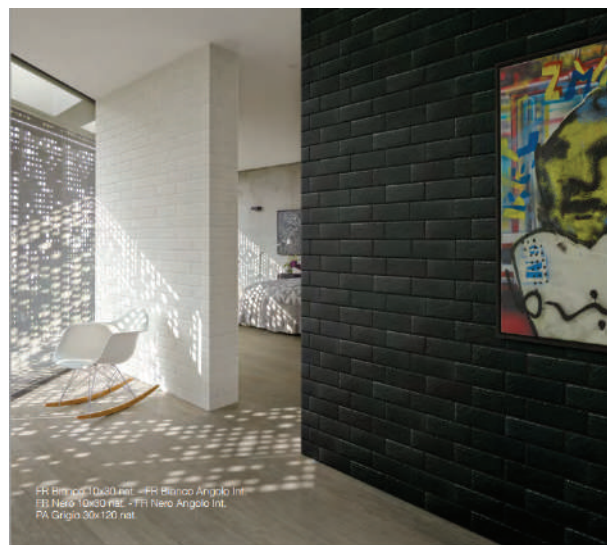

ITALY

10 X 30

cantina / firenze

KANTINA ΜΠΙΑΝΚΟ
CANTINA BIANCO
43.30 €/m²

KANTINA ΡΟΣΟ
CANTINA ROSO
43.30 €/m²

KANTINA ΝΕΡΟ
CANTINA NERO
43.30 €/m²

ΦΙΡΕΝΤΣΕ ΜΠΙΑΝΚΟ
FIRENZE BIANCO
44.70 €/m²

ΦΙΡΕΝΤΣΕ ΝΕΡΟ
FIRENZE NERO
44.70 €/m²