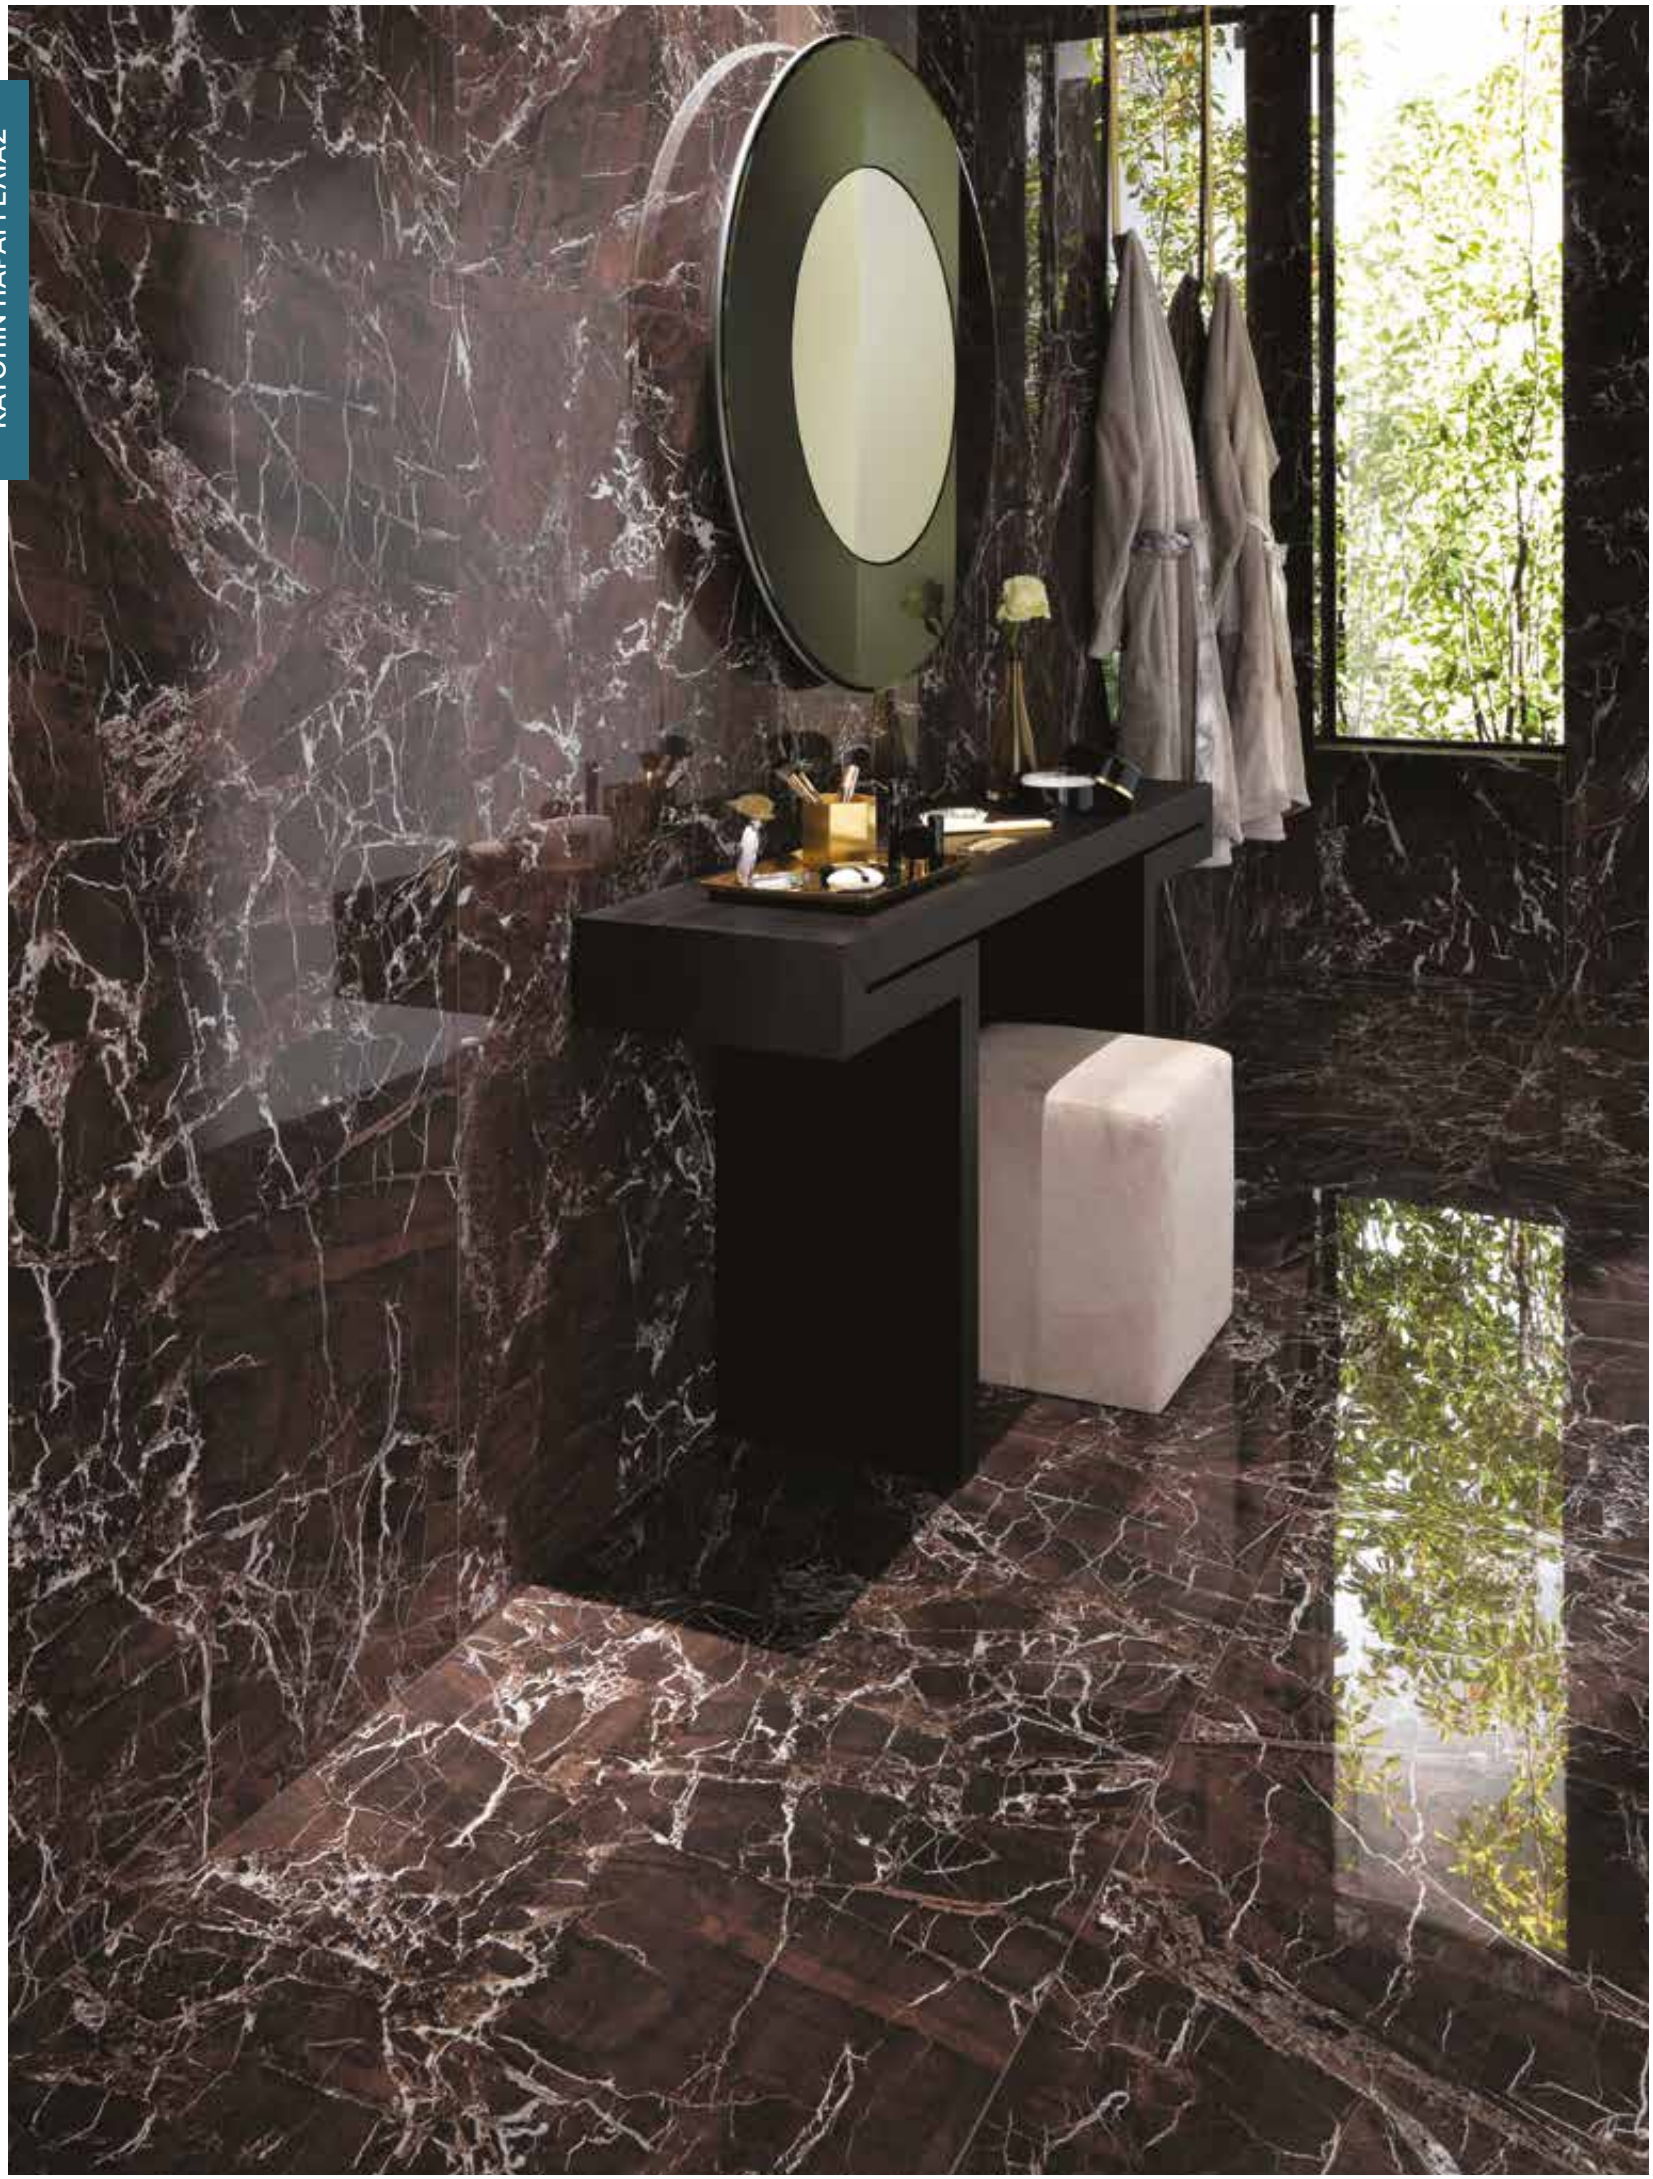

BRAZIL / RED / TRAVERTINO

75X150

GRES
PORC. FULL
POLISHED RECTIFIED

Made in Italy

SIZE	PC/Box	KG/Box	M²/Box	Box/PL	KG/PL	M²/PL
75x150	1	23,68	1,13	-	-	23,68