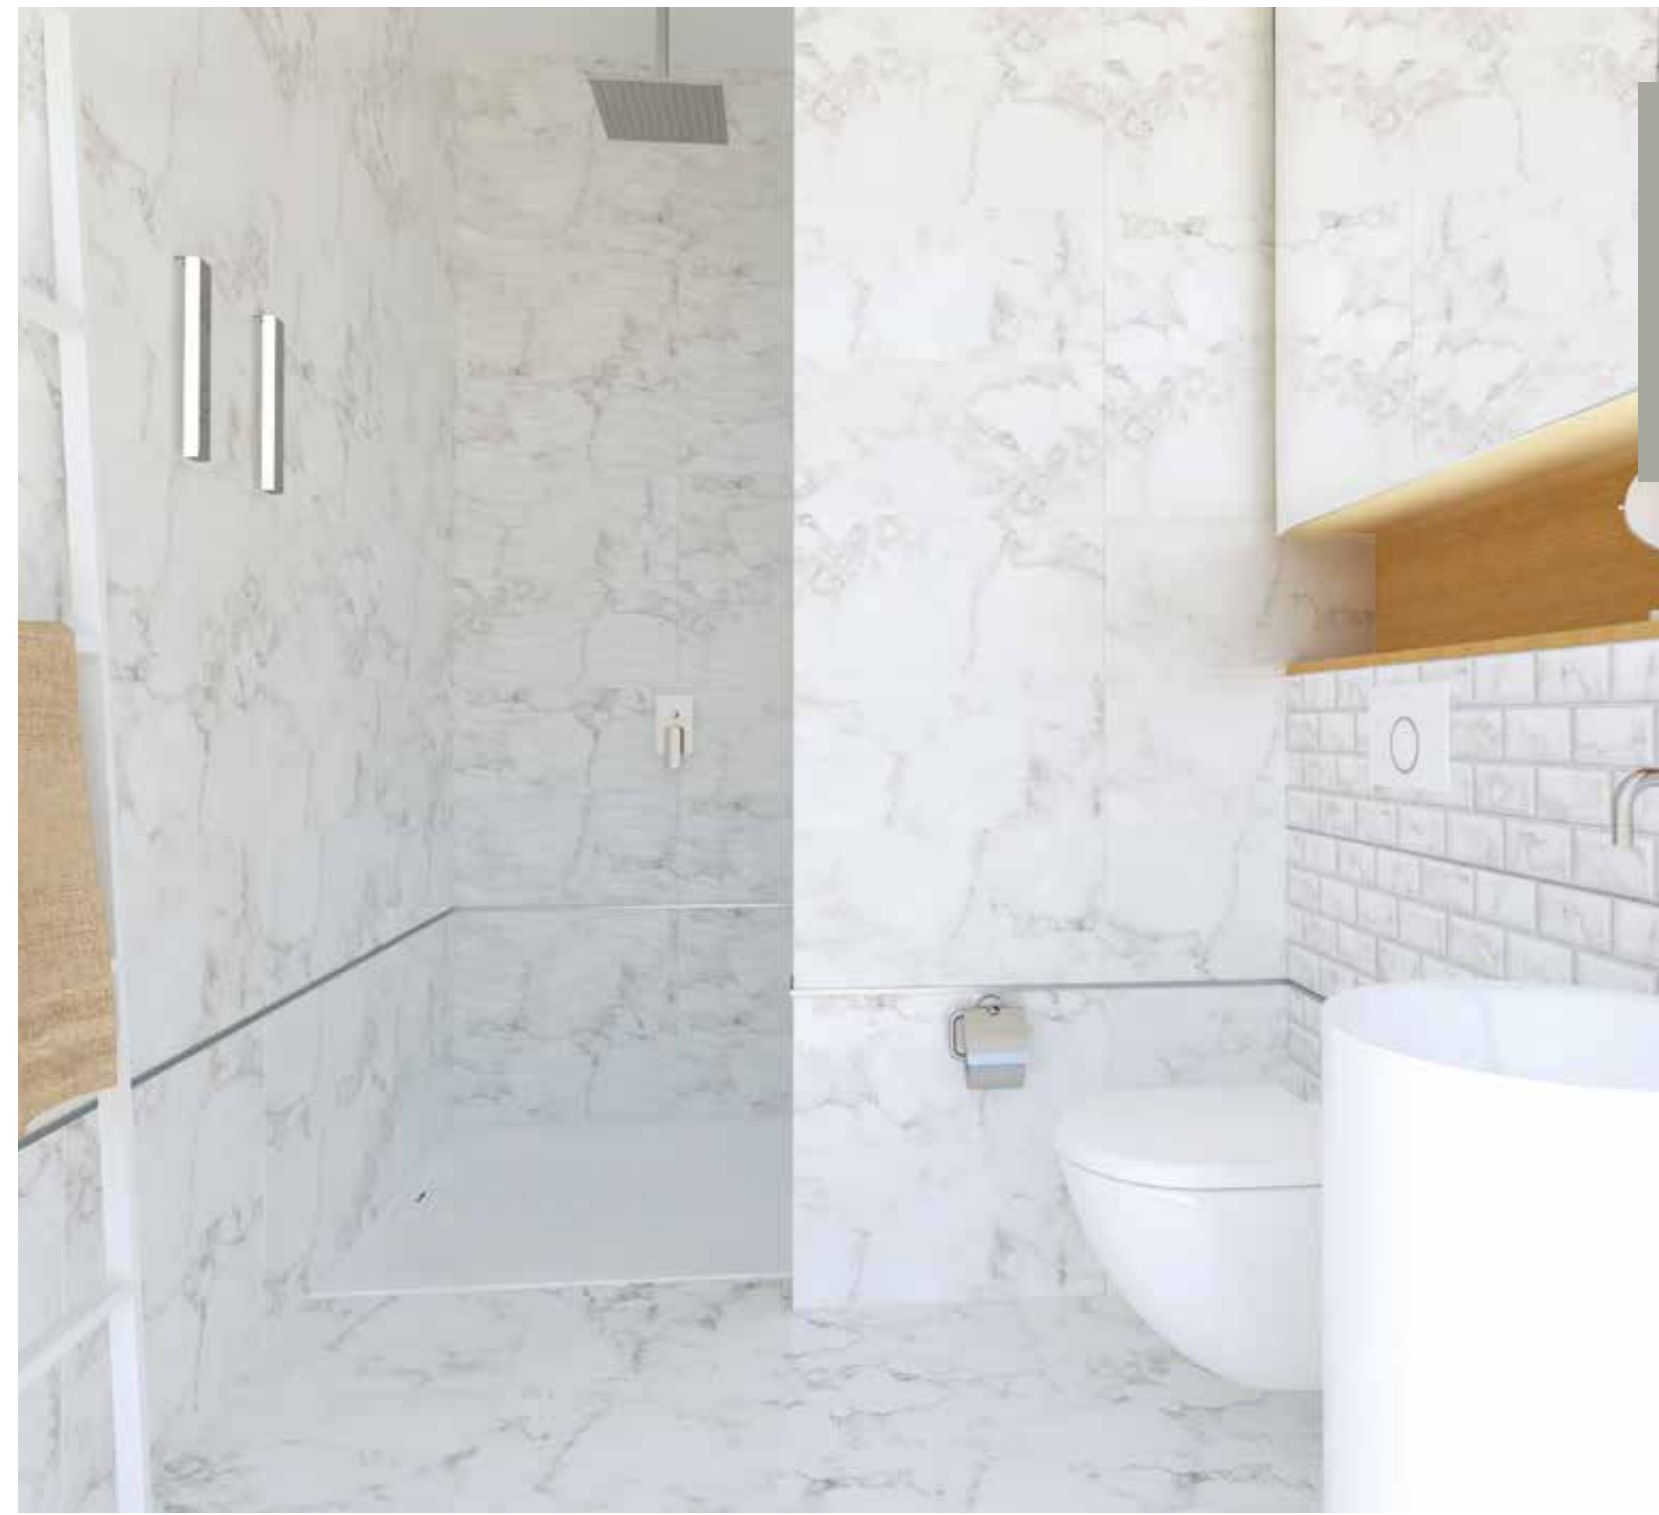

Χρυσό γυαλιστερό 2,7m **45,00€/piece**
 6202010007 - 022.500

Ραμέ γυαλιστερό, 2,7m **35,00€/piece**
 6202010005 - 017.500

Χαλκός **35,00€/piece**
 6202010009 - 017.500

ΠΡΟΤΕΙΝΟΜΕΝΑ ΠΛΑΚΙΔΙΑ ΔΑΠΕΔΟΥ 45x45