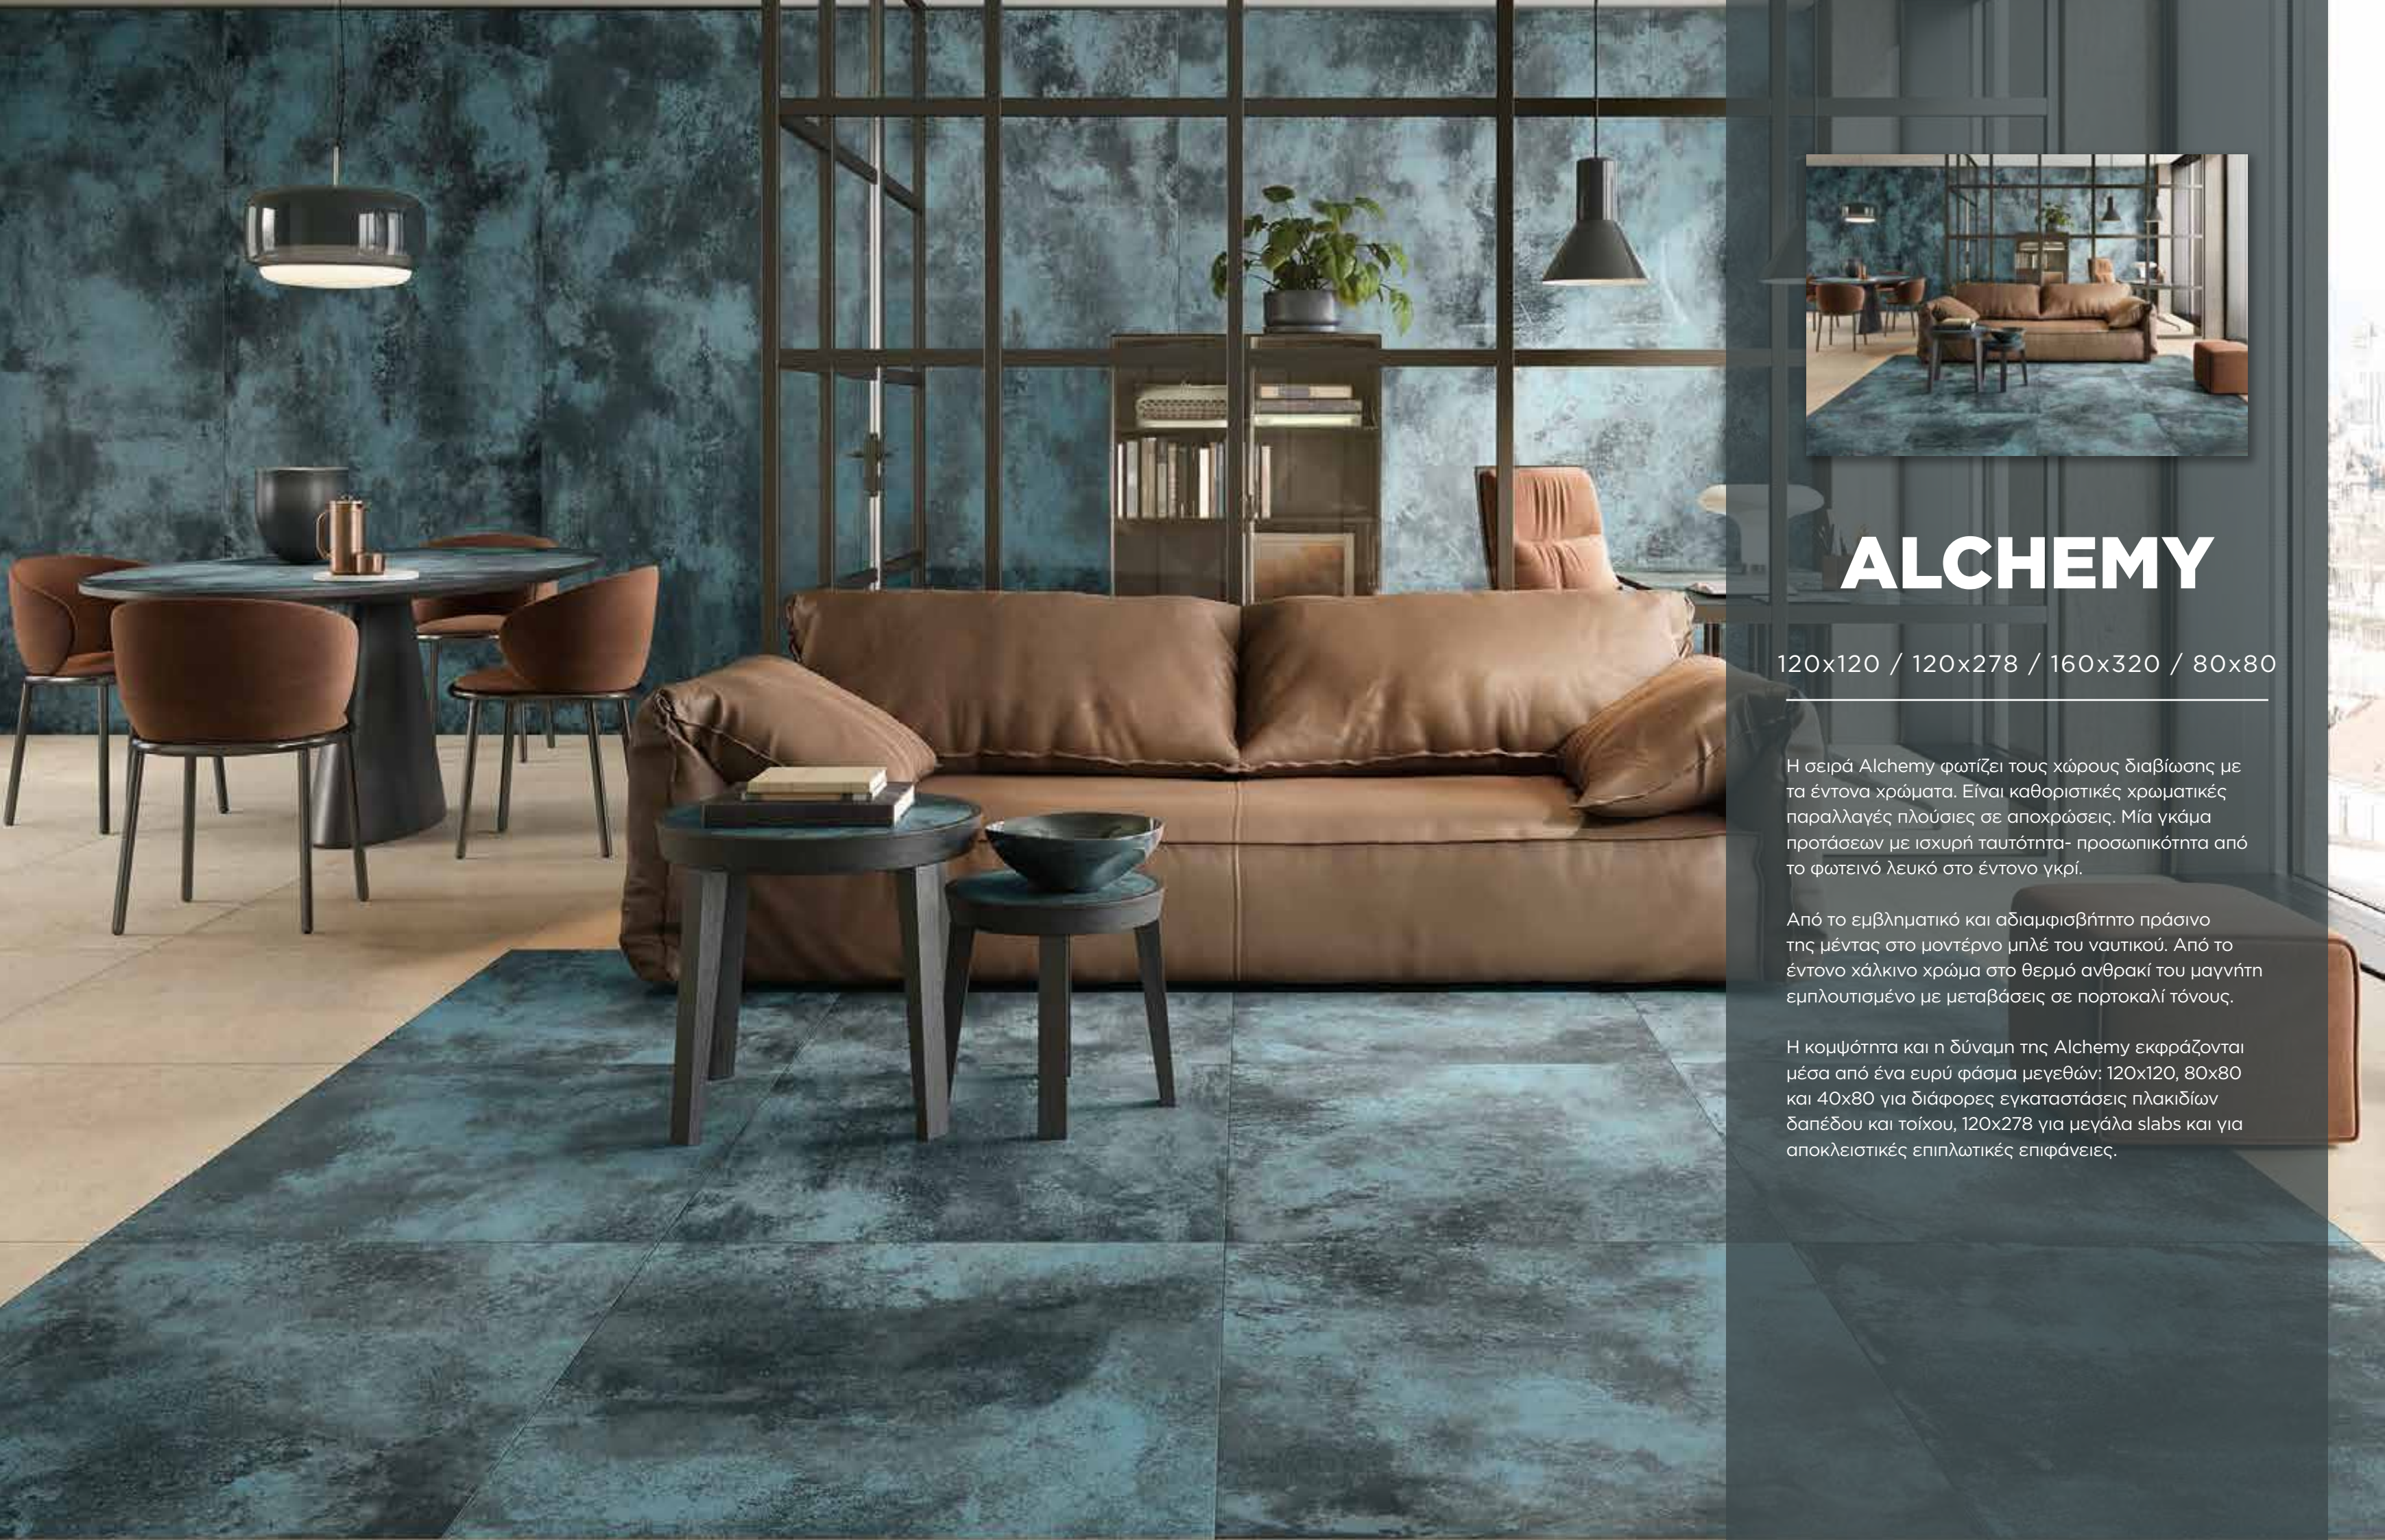

ALCHEMY

120x120 / 120x278 / 160x320 / 80x80

Η σειρά Alchemy φωτίζει τους χώρους διαβίωσης με τα έντονα χρώματα. Είναι καθοριστικές χρωματικές παραλλαγές πλούσιες σε αποχρώσεις. Μία γκάμα προτάσεων με ισχυρή ταυτότητα- προσωπικότητα από το φωτεινό λευκό στο έντονο γκρί.

Από το εμβληματικό και αδιαμφισβήτητο πράσινο της μέντας στο μοντέρνο μπλέ του ναυτικού. Από το έντονο χάλκινο χρώμα στο θερμό ανθρακί του μαγνήτη εμπλουτισμένο με μεταβάσεις σε πορτοκαλί τόνους.

Η κομψότητα και η δύναμη της Alchemy εκφράζονται μέσα από ένα ευρύ φάσμα μεγεθών: 120x120, 80x80 και 40x80 για διάφορες εγκαταστάσεις πλακιδίων δαπέδου και τοίχου, 120x278 για μεγάλα slabs και για αποκλειστικές επιπλωτικές επιφάνειες.