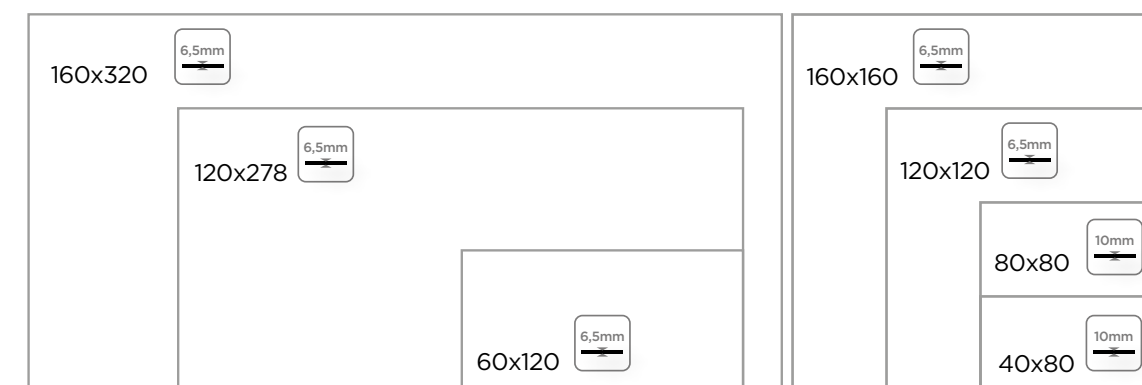

SIZES

	TALC	ASH	POWDER	MUD	LAVA	POTTERY	COBALT
160x320	1103173434-064.000 110,00€/m²	1103173477-064.000 110,00€/m²	1103173435-064.000 110,00€/m²	1103173478-064.000 110,00€/m²	1103173436-064.000 110,00€/m²	1103173479-064.000 110,00€/m²	1103173480-064.000 110,00€/m²
120x278	1103173394-047.600 82,00€/m²	1103173459-047.600 82,00€/m²	1103173382-047.600 82,00€/m²	1103173481-047.600 82,00€/m²	1103173496-047.600 82,00€/m²	1103173443-047.600 82,00€/m²	1103173482-047.600 82,00€/m²
160x160	1103173483-041.000 72,00€/m²	1103173484-041.000 72,00€/m²	1103173497-041.000 72,00€/m²	1103173396-041.000 72,00€/m²	1103173395-041.000 72,00€/m²	1103173472-041.000 72,00€/m²	1103173485-041.000 72,00€/m²
120x120	1103173383-034.400 59,00€/m²	1103173460-034.400 59,00€/m²	1103173447-034.400 59,00€/m²	1103173485-034.400 59,00€/m²	1103173495-034.400 59,00€/m²	1103173533-034.400 59,00€/m²	1103173600-034.400 59,00€/m²
60x120	1103173514-030.400 53,00€/m²	1103173511-030.400 53,00€/m²	1103173540-030.400 53,00€/m²	1103173512-030.400 53,00€/m²	1103173513-030.400 53,00€/m²	1103173541-030.400 53,00€/m²	1103173516-030.400 53,00€/m²
80x80 10mm	1103173376-028.000 49,00€/m²	1103173372-028.000 49,00€/m²	1103173375-028.000 49,00€/m²	1103173374-028.000 49,00€/m²	1103173373-028.000 49,00€/m²		
40x80 10mm	1103173470-026.000 45,00€/m²	1103173384-026.000 45,00€/m²	1103173415-026.000 45,00€/m²	1103173386-026.000 45,00€/m²	1103173416-026.000 45,00€/m²		

SIZE	PC/Box	KG/Box	M²/Box	Box/PL	KG/PL	M²/PL
160x320	1	80,00	5,12	14	1.120	71,68
120x278	1	44,64	2,88	18	803,52	55,24
160x160	1	40,00	2,55	20	795,00	51,00
120x120	1	33,41	1,44	30	1.002	43,20
60x120	2	22,32	1,44	40	892,8	57,60
80x80	2	27,94	1,28	40	1.118	51,20
40x80	4	27,94	1,28	48	1.341	61,44

Made in Italy

Οι διαστάσεις **160x320**, **120x278** & **120x120** επιβαρύνονται με επιπλέον έξοδα συσκευασίας **100€/pal**
Έξοδα μεταφοράς για <20m **200€** με Φ.Π.Α. (**160x320**, **120x278**)