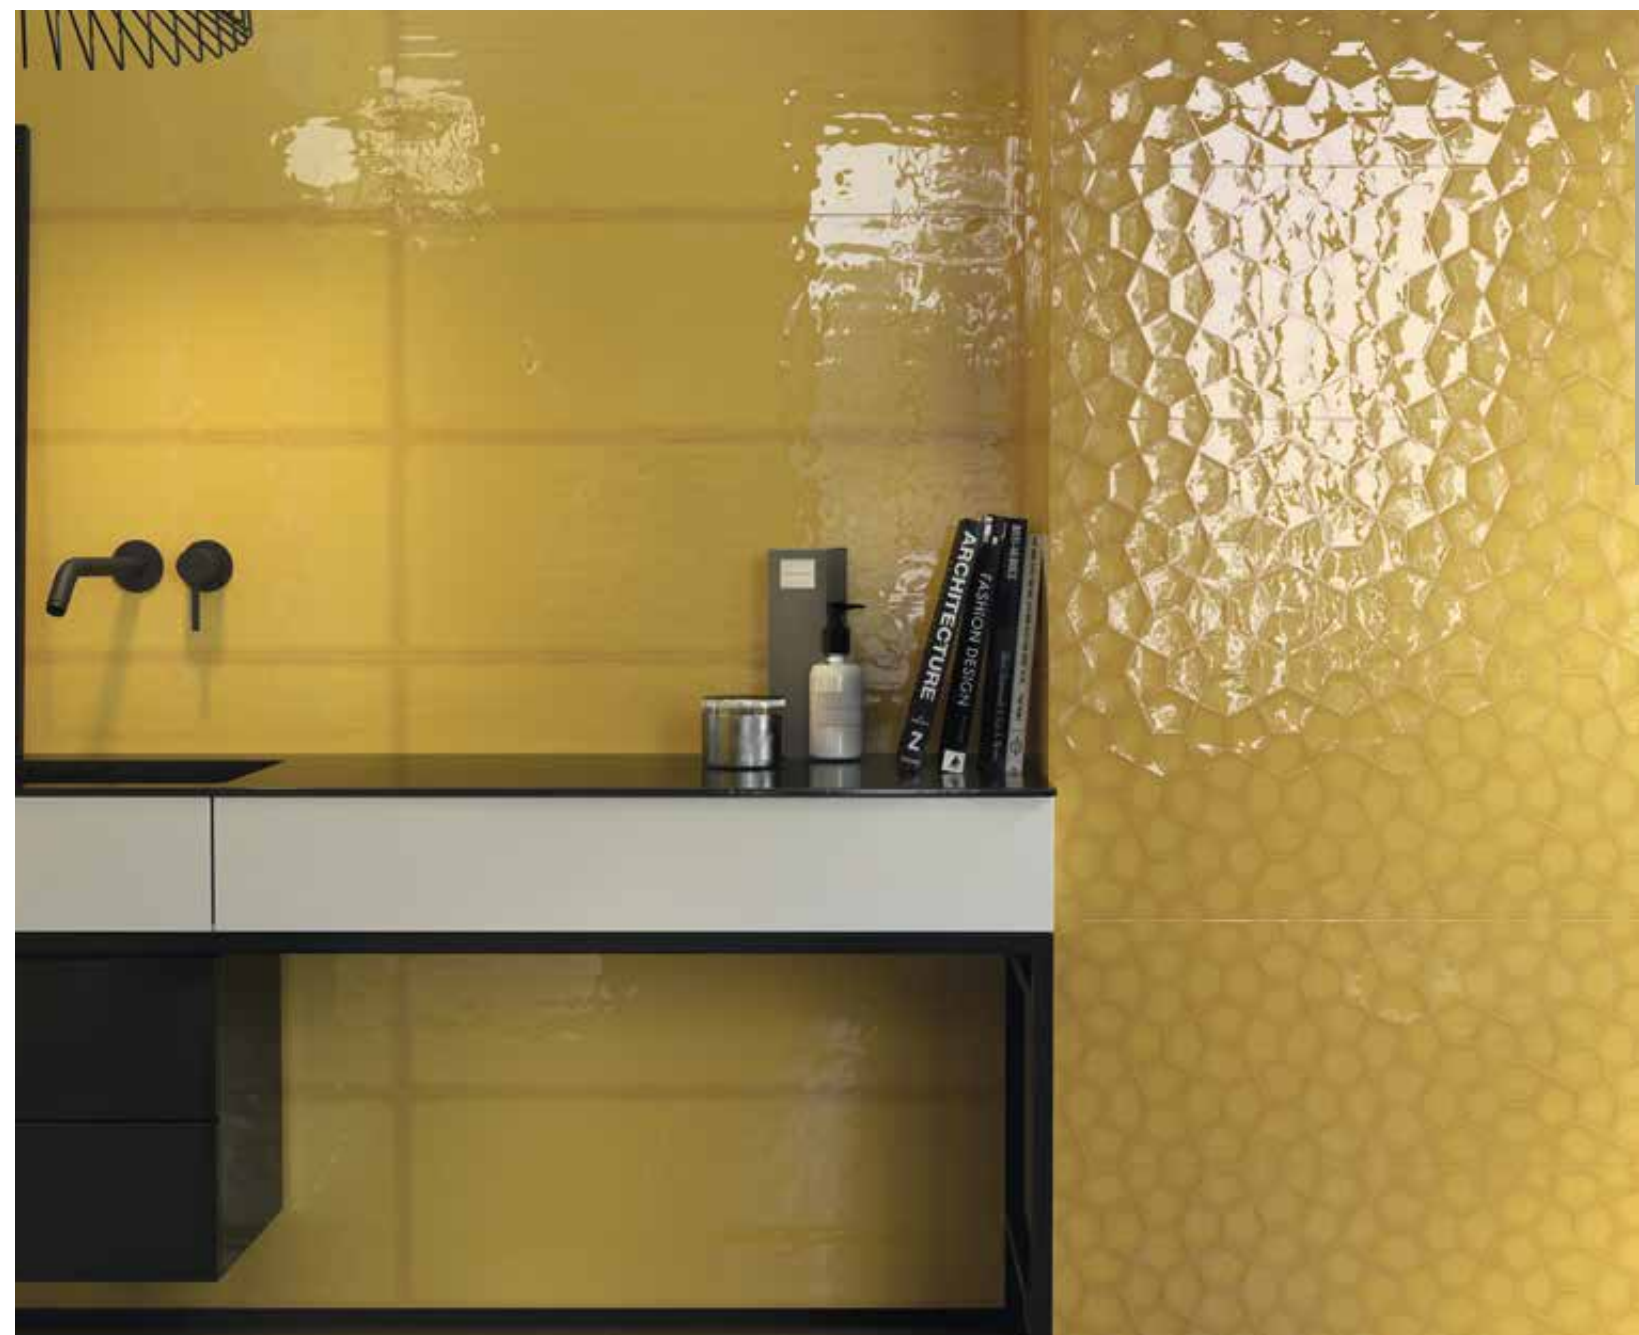

Made in Spain

WHITE BODY

GLOSSY

RECTIFIED

10mm

SIZE	PC/Box	KG/Box	M ² /Box	Box/PL	KG/PL	M ² /PL
31,6x90	-	20,13	1,08	-	-	64,80

ΠΡΟΤΕΙΝΟΜΕΝΑ ΠΛΑΚΙΔΙΑ ΔΑΠΕΔΟΥ 60x60

GRES PORC. LAPATO RECTIFIED 10,5mm