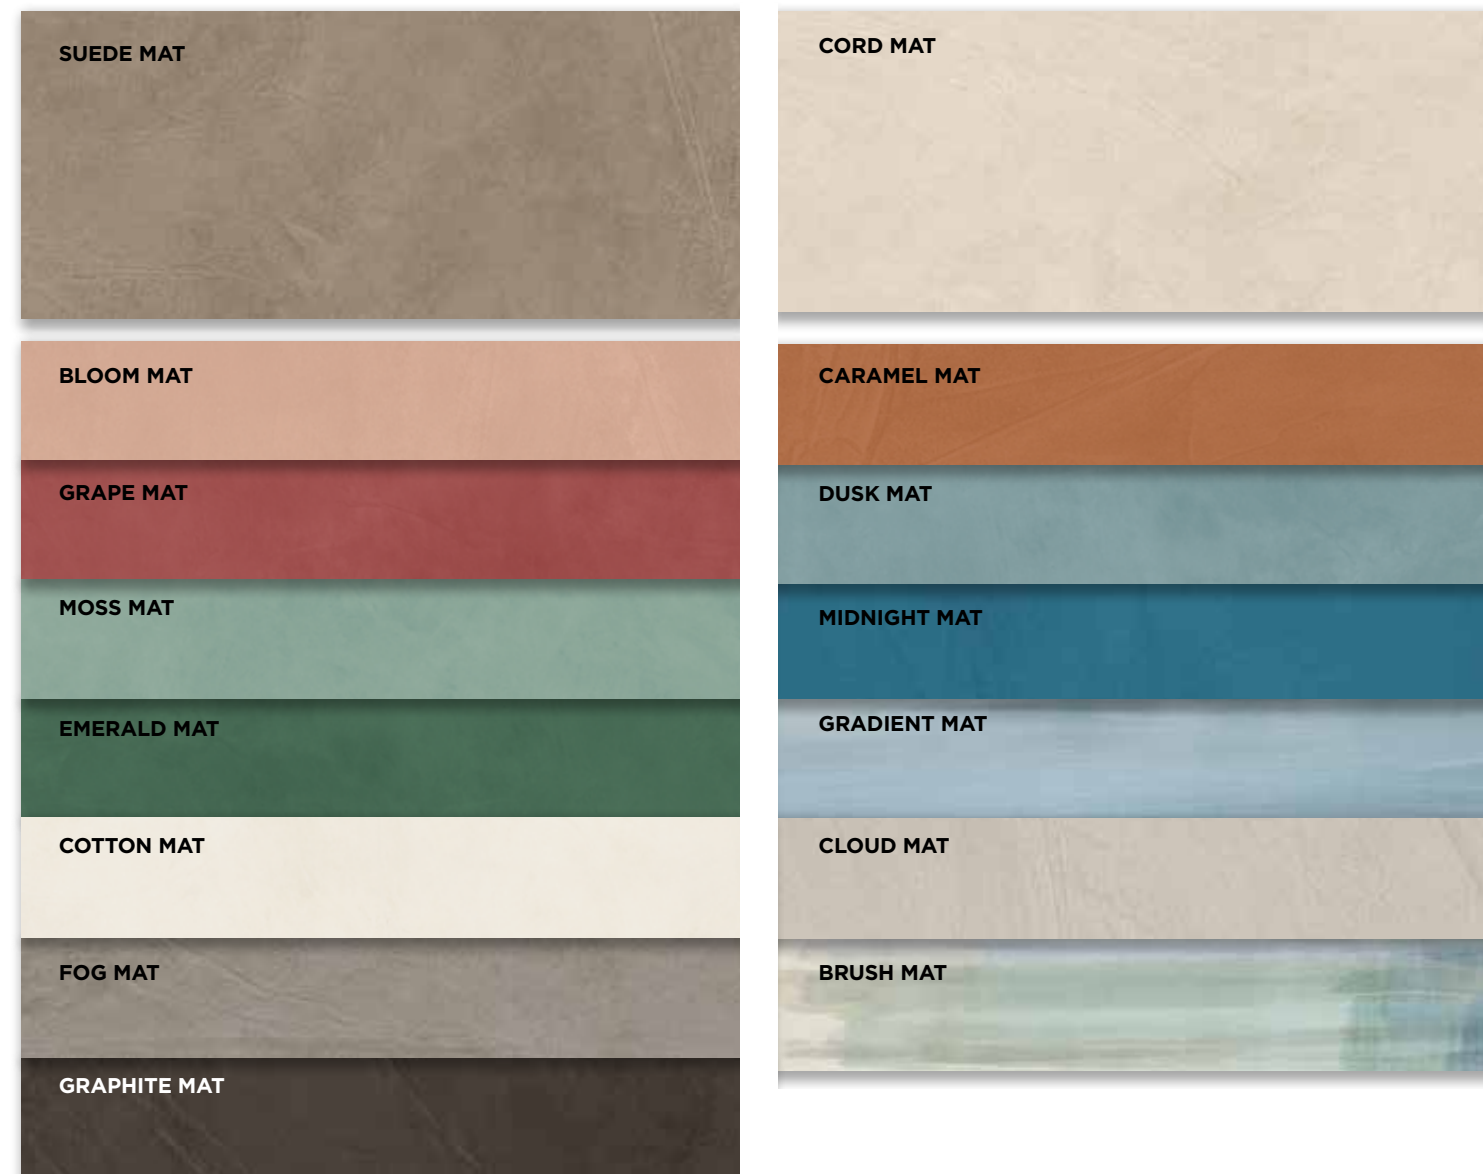

PRISM

120x278 / 120x120 / 60x120

	SUEDE MAT	CORD MAT	COTTON MAT	CLOUD MAT	FOG MAT	GRAPHITE MAT
NATURALE						
120x278 6mm	1103332500-046.800 78,00€/m²	1103332510-046.800 78,00€/m²	1103332520-046.800 78,00€/m²	1103332530-046.800 78,00€/m²	1103332540-046.800 78,00€/m²	1103332550-046.800 78,00€/m²
120x120 9mm	1103332650-031.700 52,90€/m²	1103332660-031.700 52,90€/m²	1103332670-031.700 52,90€/m²	1103332680-031.700 52,90€/m²	1103332690-031.700 52,90€/m²	1103332700-031.700 52,90€/m²
120x120 grip 9mm	1103332710 - 032.400 54,00€/m²	1103332720 - 032.400 54,00€/m²		1103332730 - 032.400 54,00€/m²	1103332740 - 032.400 54,00€/m²	
60x120 9mm	1103332750-027.300 45,50€/m²	1103332760-027.300 45,50€/m²	1103332770-027.300 45,50€/m²	1103332780-027.300 45,50€/m²	1103332790-027.300 45,50€/m²	1103332800-027.300 45,50€/m²

	BLOOM MAT	CARMEL MAT	GRAPE MAT	DUSK MAT	MIDNIGHT MAT	MOSS MAT
NATURALE						
120x278 6mm	1103332560-046.800 78,00€/m²	1103332570-046.800 78,00€/m²	1103332580-046.800 78,00€/m²	1103332590-046.800 78,00€/m²	1103332600-046.800 78,00€/m²	1103332610-046.800 78,00€/m²

	EMERALD MAT	GRADIENT MAT	BRUSH MAT
NATURALE			
120x278 6mm	1103332620-046.800 78,00€/m²	1103332630-046.800 78,00€/m²	1103332640-046.800 78,00€/m²