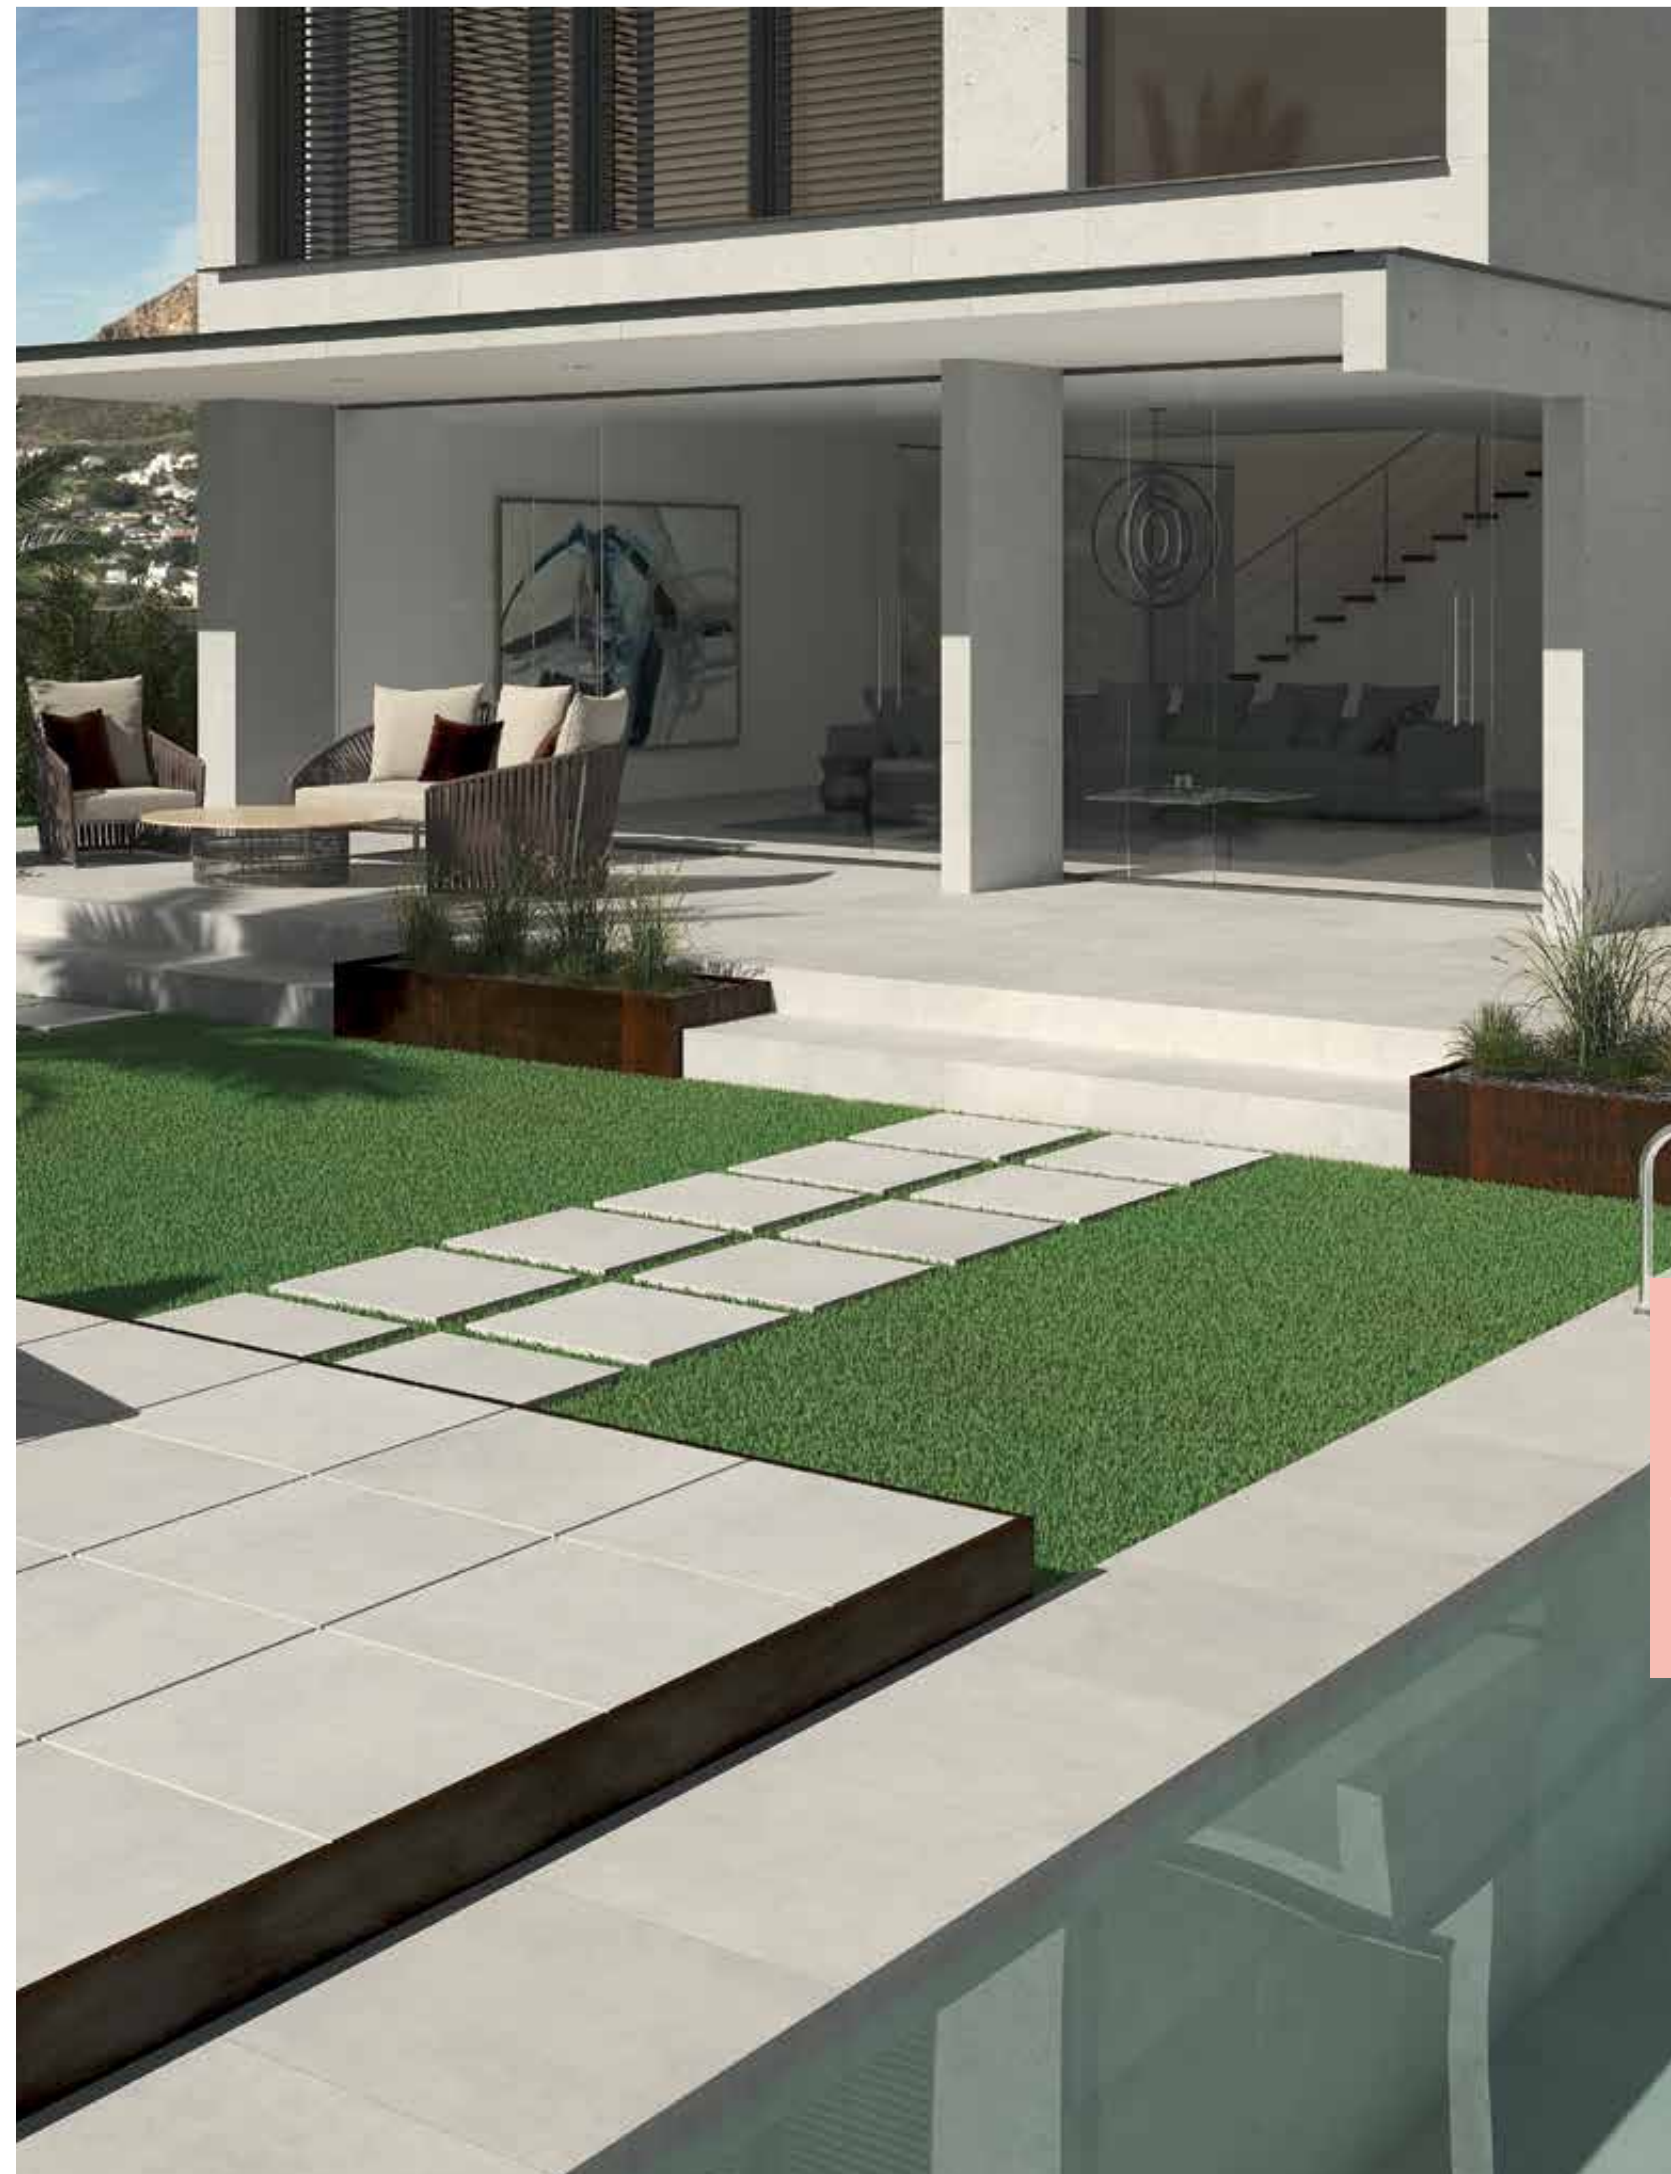

MAT / GLOSSY

MAT / GLOSSY

SIZE	PC/Box	KG/Box	M ² /Box	Box/PL	KG/PL	M ² /PL
60x60	-	23,00	1,44	-	-	43,20
60x120	-	21,20	1,48	-	-	57,12

Made in Spain

MADISON

60x120 / 29,5x59,5

MADISON GREY
37,90€/m²
1105590393 - 019.900