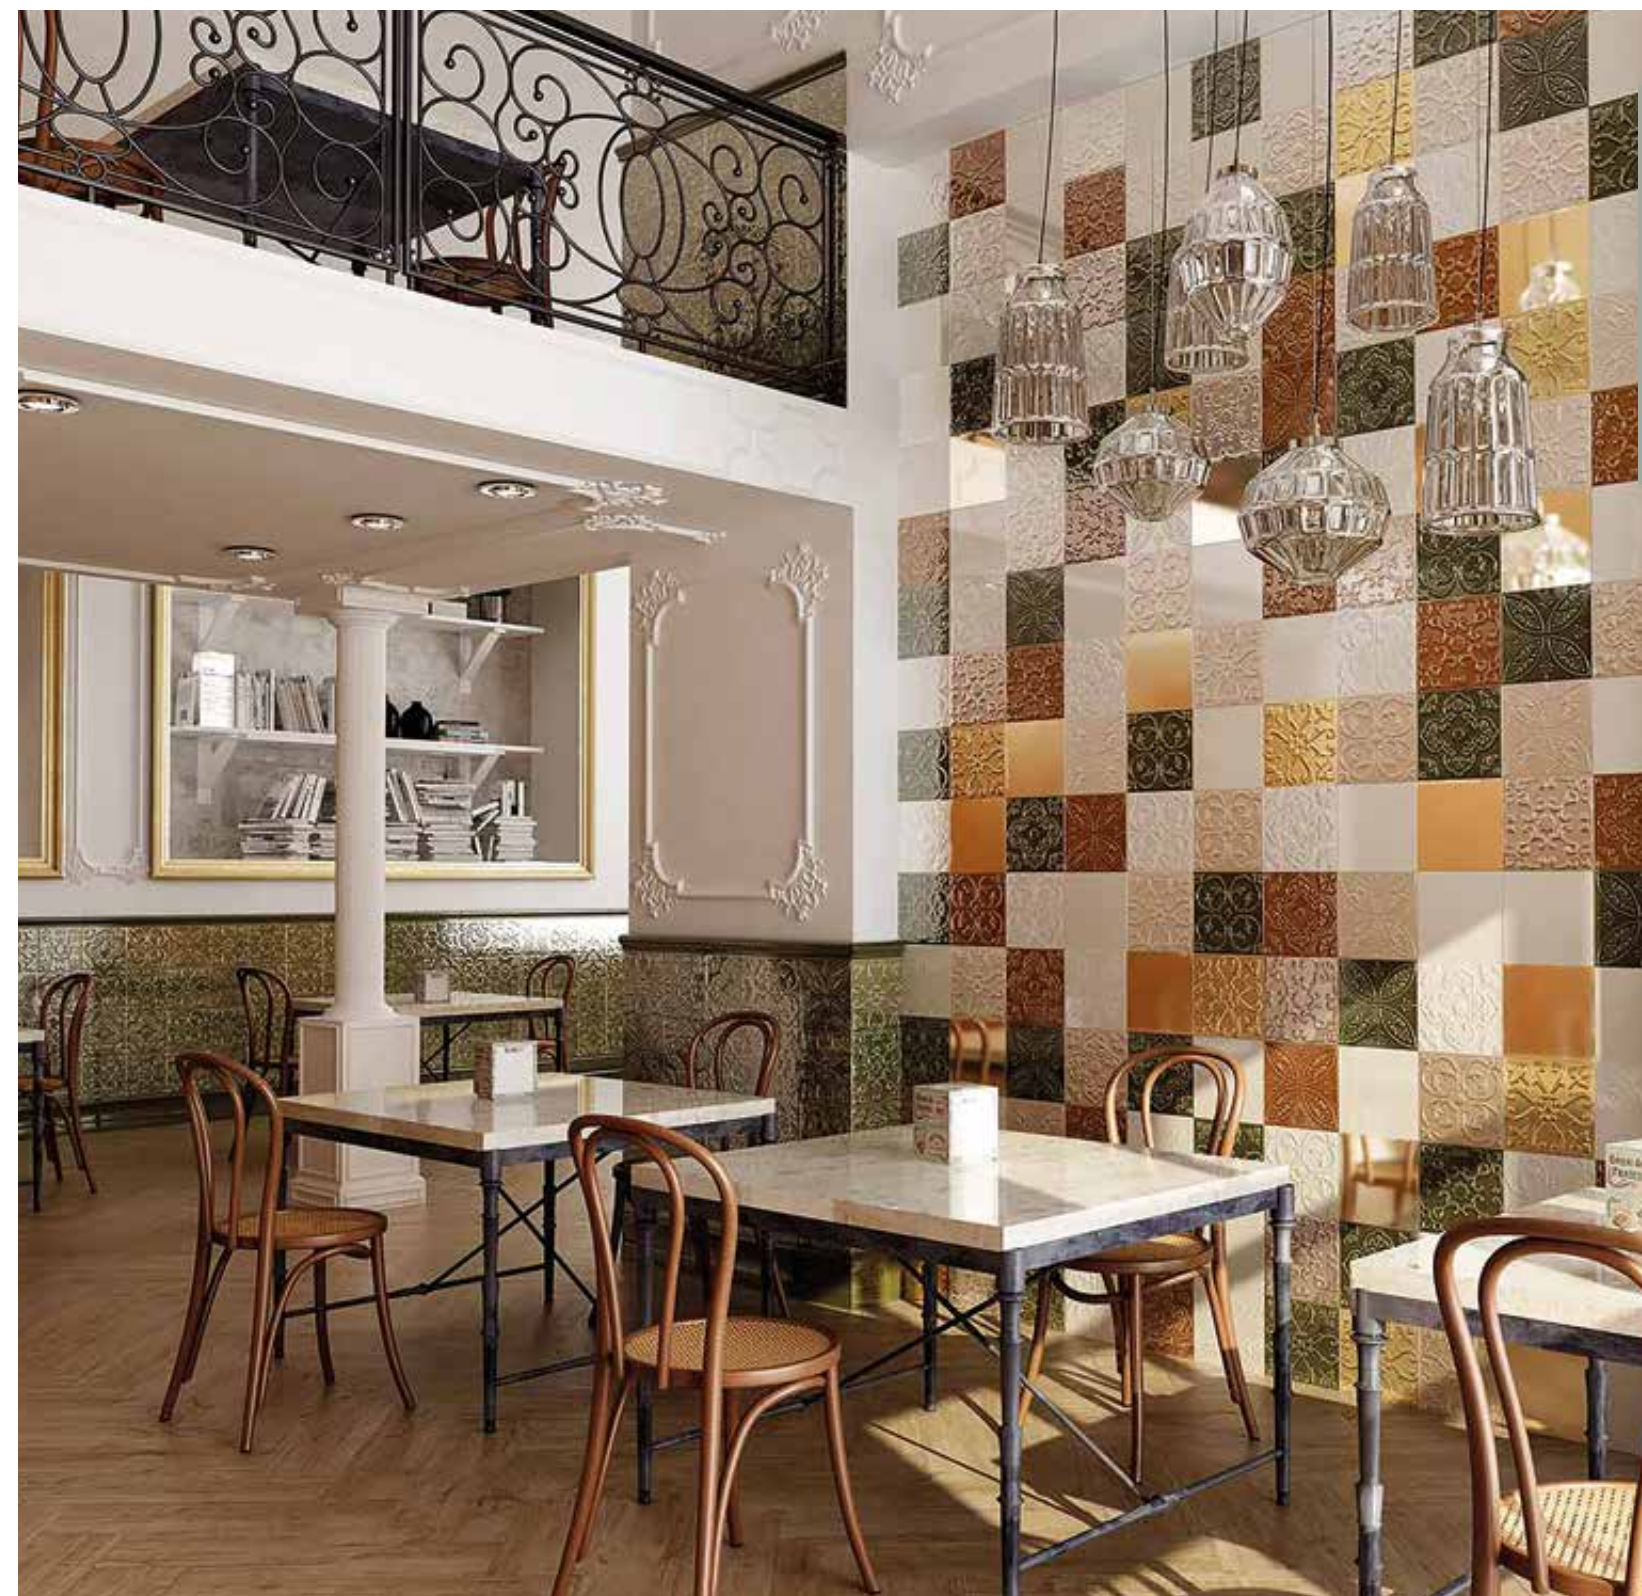

POEME - TREND

20x20

ΠΡΟΤΕΙΝΟΜΕΝΑ ΠΛΑΚΙΔΙΑ ΔΑΠΕΔΟΥ 20x120 / 25x100

GRES
PORC. MAT 8,5mm

Made in Spain

RED
BODY

MAT

10mm

	PC/Box	KG/Box	M²/Box	Box/PL	KG/PL	M²/PL
Poeme	25	12,895	1,00	100	1.299	100,00
Trend	21	11,061	0,84	100	1.120	84,00