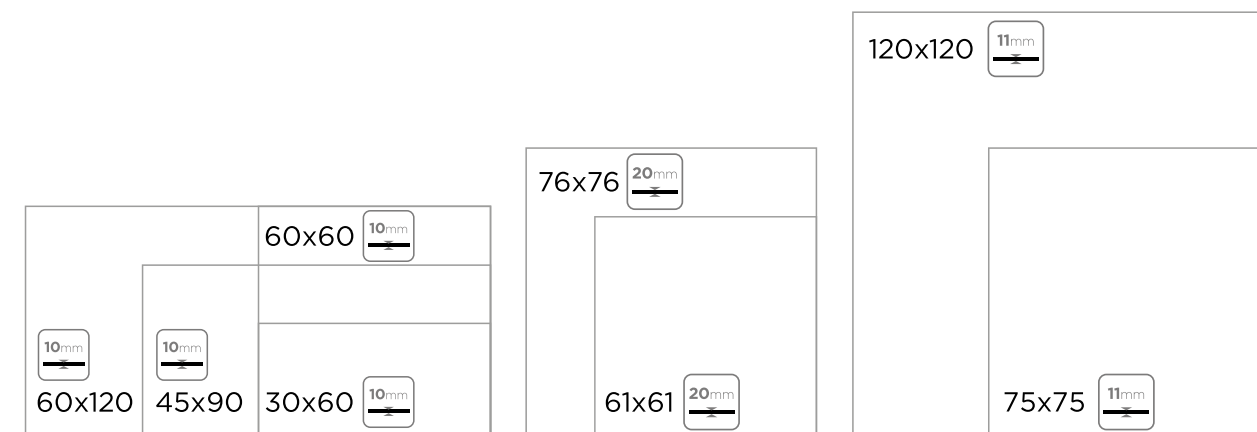

SIZES

SIZE	PC/Box	KG/Box	M²/Box	Box/PL	KG/PL	M²/PL
120x120	1	39,00	1,44	36	1.444,00	51,84
60x120	2	38,90	1,44	27	1.070,30	38,88
45x90	3	30,80	1,21	44	1.375,20	53,24
76x76	1	27,90	0,58	45	1.255,00	26,10
75x75	3	42,80	1,69	30	1.304,00	50,07
37,5x75	6	41,00	1,69	32	1.322,00	54,08
61x61	2	35,00	0,73	30	1.050,00	21,90
60x60	4	30,00	1,44	30	920,00	43,20
30x60 (C)	8	31,00	1,44	32	1.012,00	43,08

Made in Spain