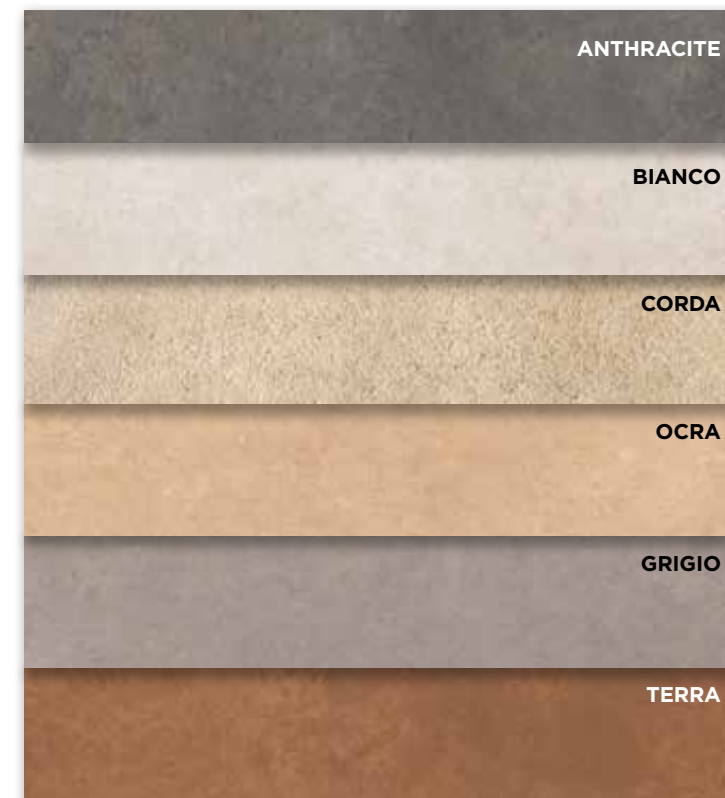

MATERICA

120x120 / 60x120 / 80x80 / 22,5x22,5

	DECORI CEMENTINA	DECORI CEMENTINA MIX
22,5x22,5	1103250710-024.400 42,00€/m²	1103250720-024.400 42,00€/m²

MAT	ANTHRACITE	BIANCO	CORDA	GRIGIO	OCRA	POLVERE	TERRA
120x120 9mm		1103250620-031.900 55,00€/m²	1103250660-031.900 55,00€/m²	1103250730-031.900 55,00€/m²		1103250790-031.900 55,00€/m²	1103250820-031.900 55,00€/m²
60x120 9mm	1103250600-031.900 55,00€/m²	1103250640-030.800 53,00€/m²	1103250690-030.800 53,00€/m²	1103250740-030.800 53,00€/m²	1103250770-031.900 55,00€/m²	1103250800-030.800 53,00€/m²	1103250830-031.900 55,00€/m²
80x80 9mm	1103250610-027.900 48,00€/m²	1103250650-026.700 46,00€/m²	1103250700-026.700 46,00€/m²	1103250750-026.700 46,00€/m²	1103250780-027.000 48,00€/m²	1103250810-026.700 46,00€/m²	1103250840-028.000 48,00€/m²