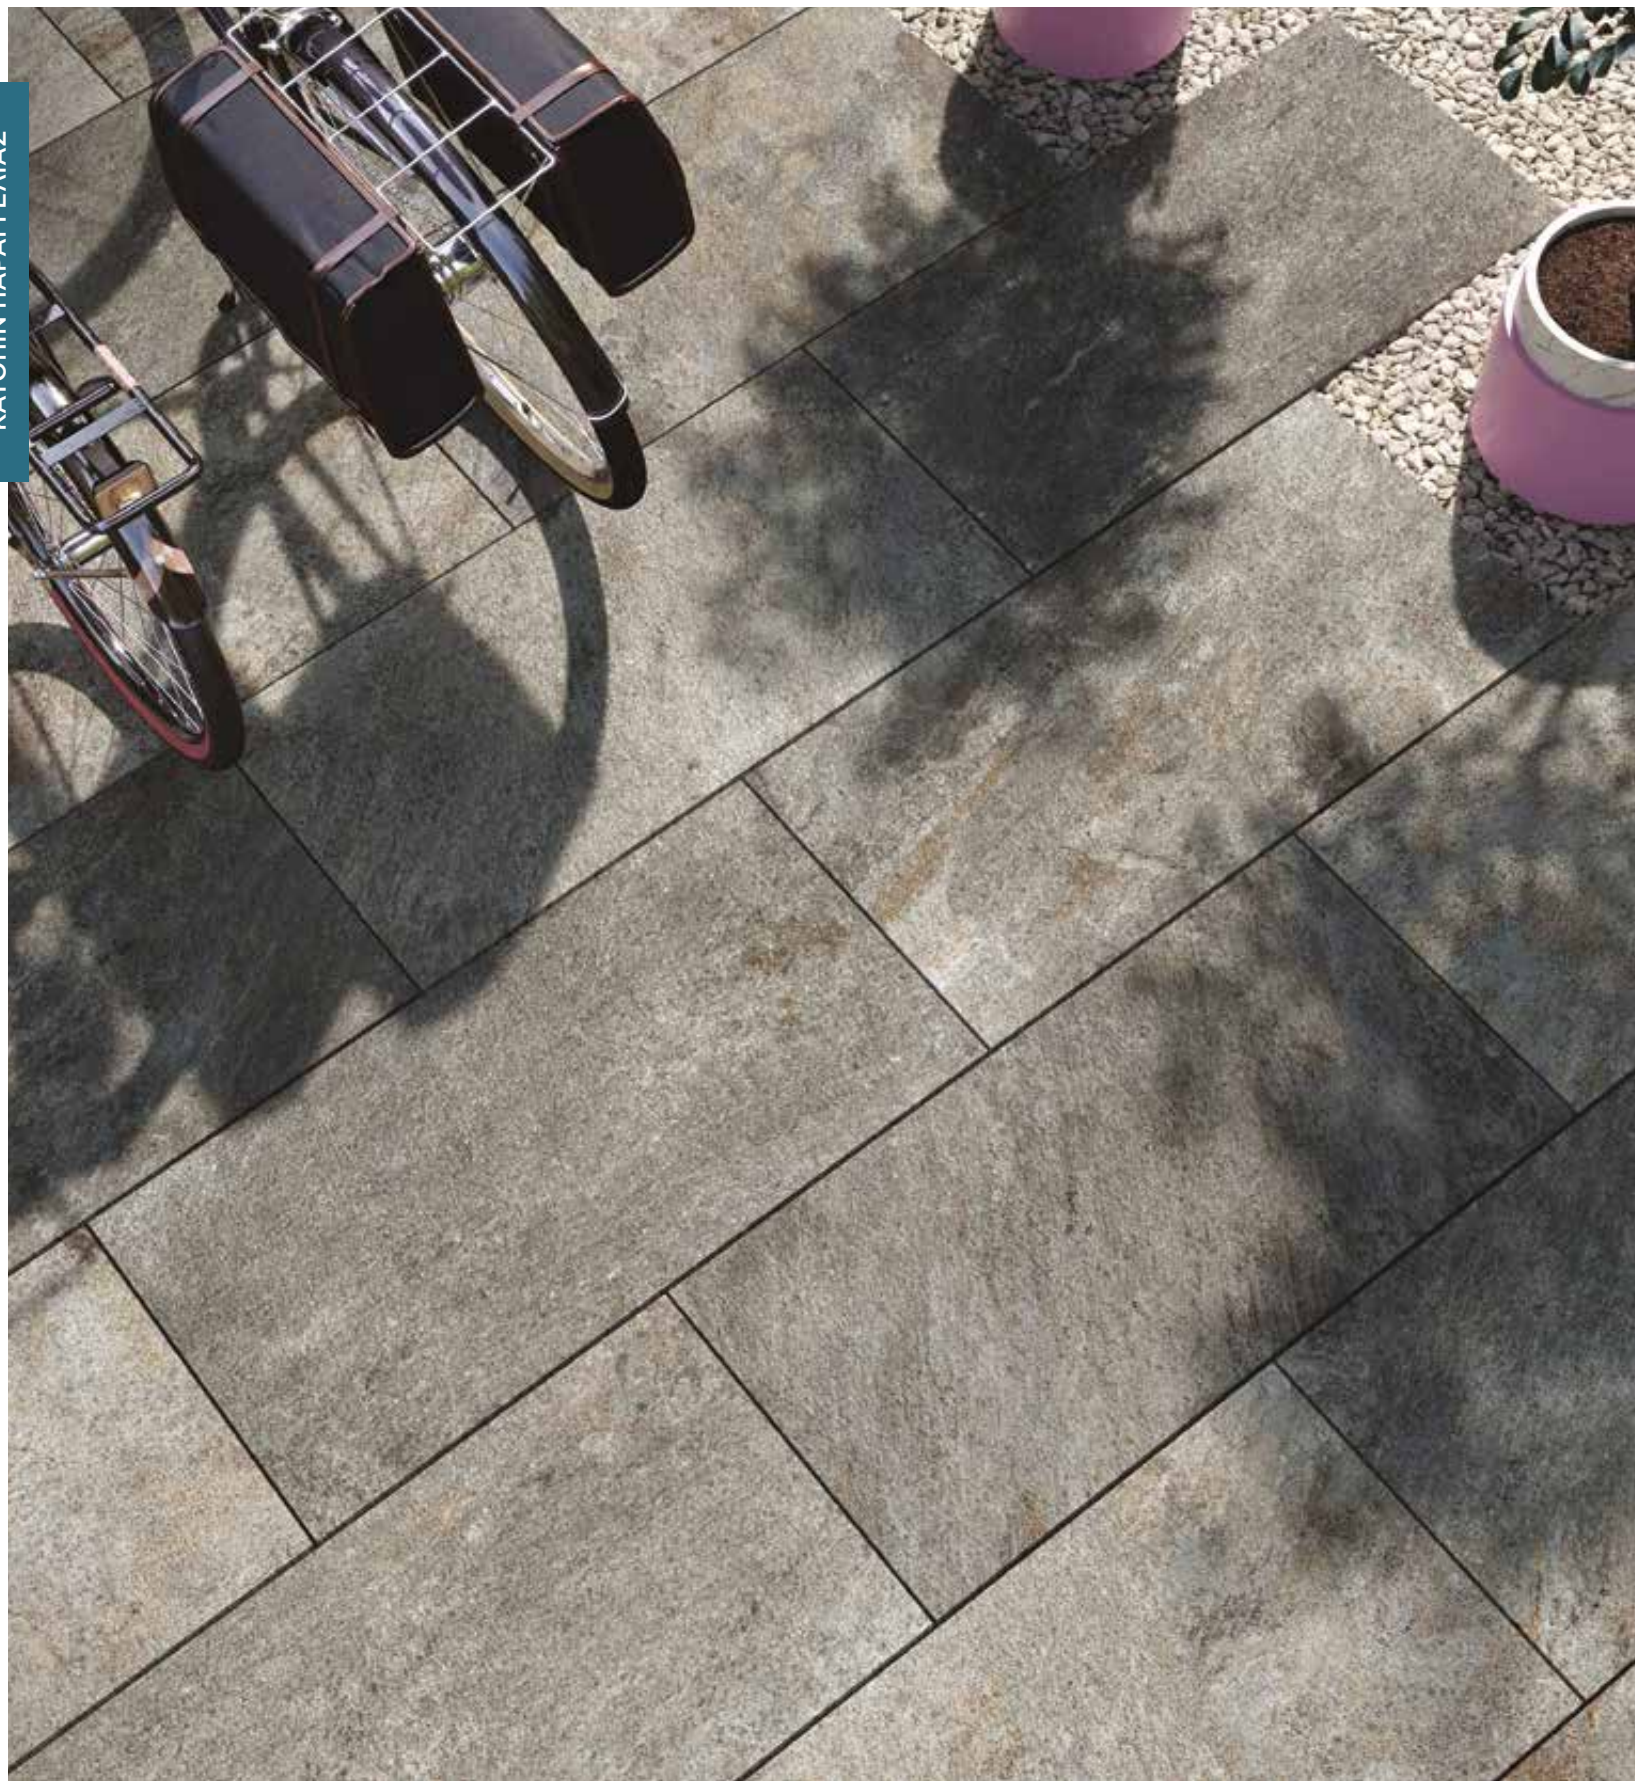

KAVA

30x60 / 45x90

SIZES

	KAVA IVORY	KAVA SILVER	KAVA GREY
30x60 R11 8mm	1103333800 - 017.300 28,90€/m²	1103333810 - 017.300 28,90€/m²	1103333820 - 017.300 28,90€/m²
45x90 R11 20mm	1103333830 - 033.000 55,00€/m²	1103333840 - 033.000 55,00€/m²	1103333850 - 033.000 55,00€/m²