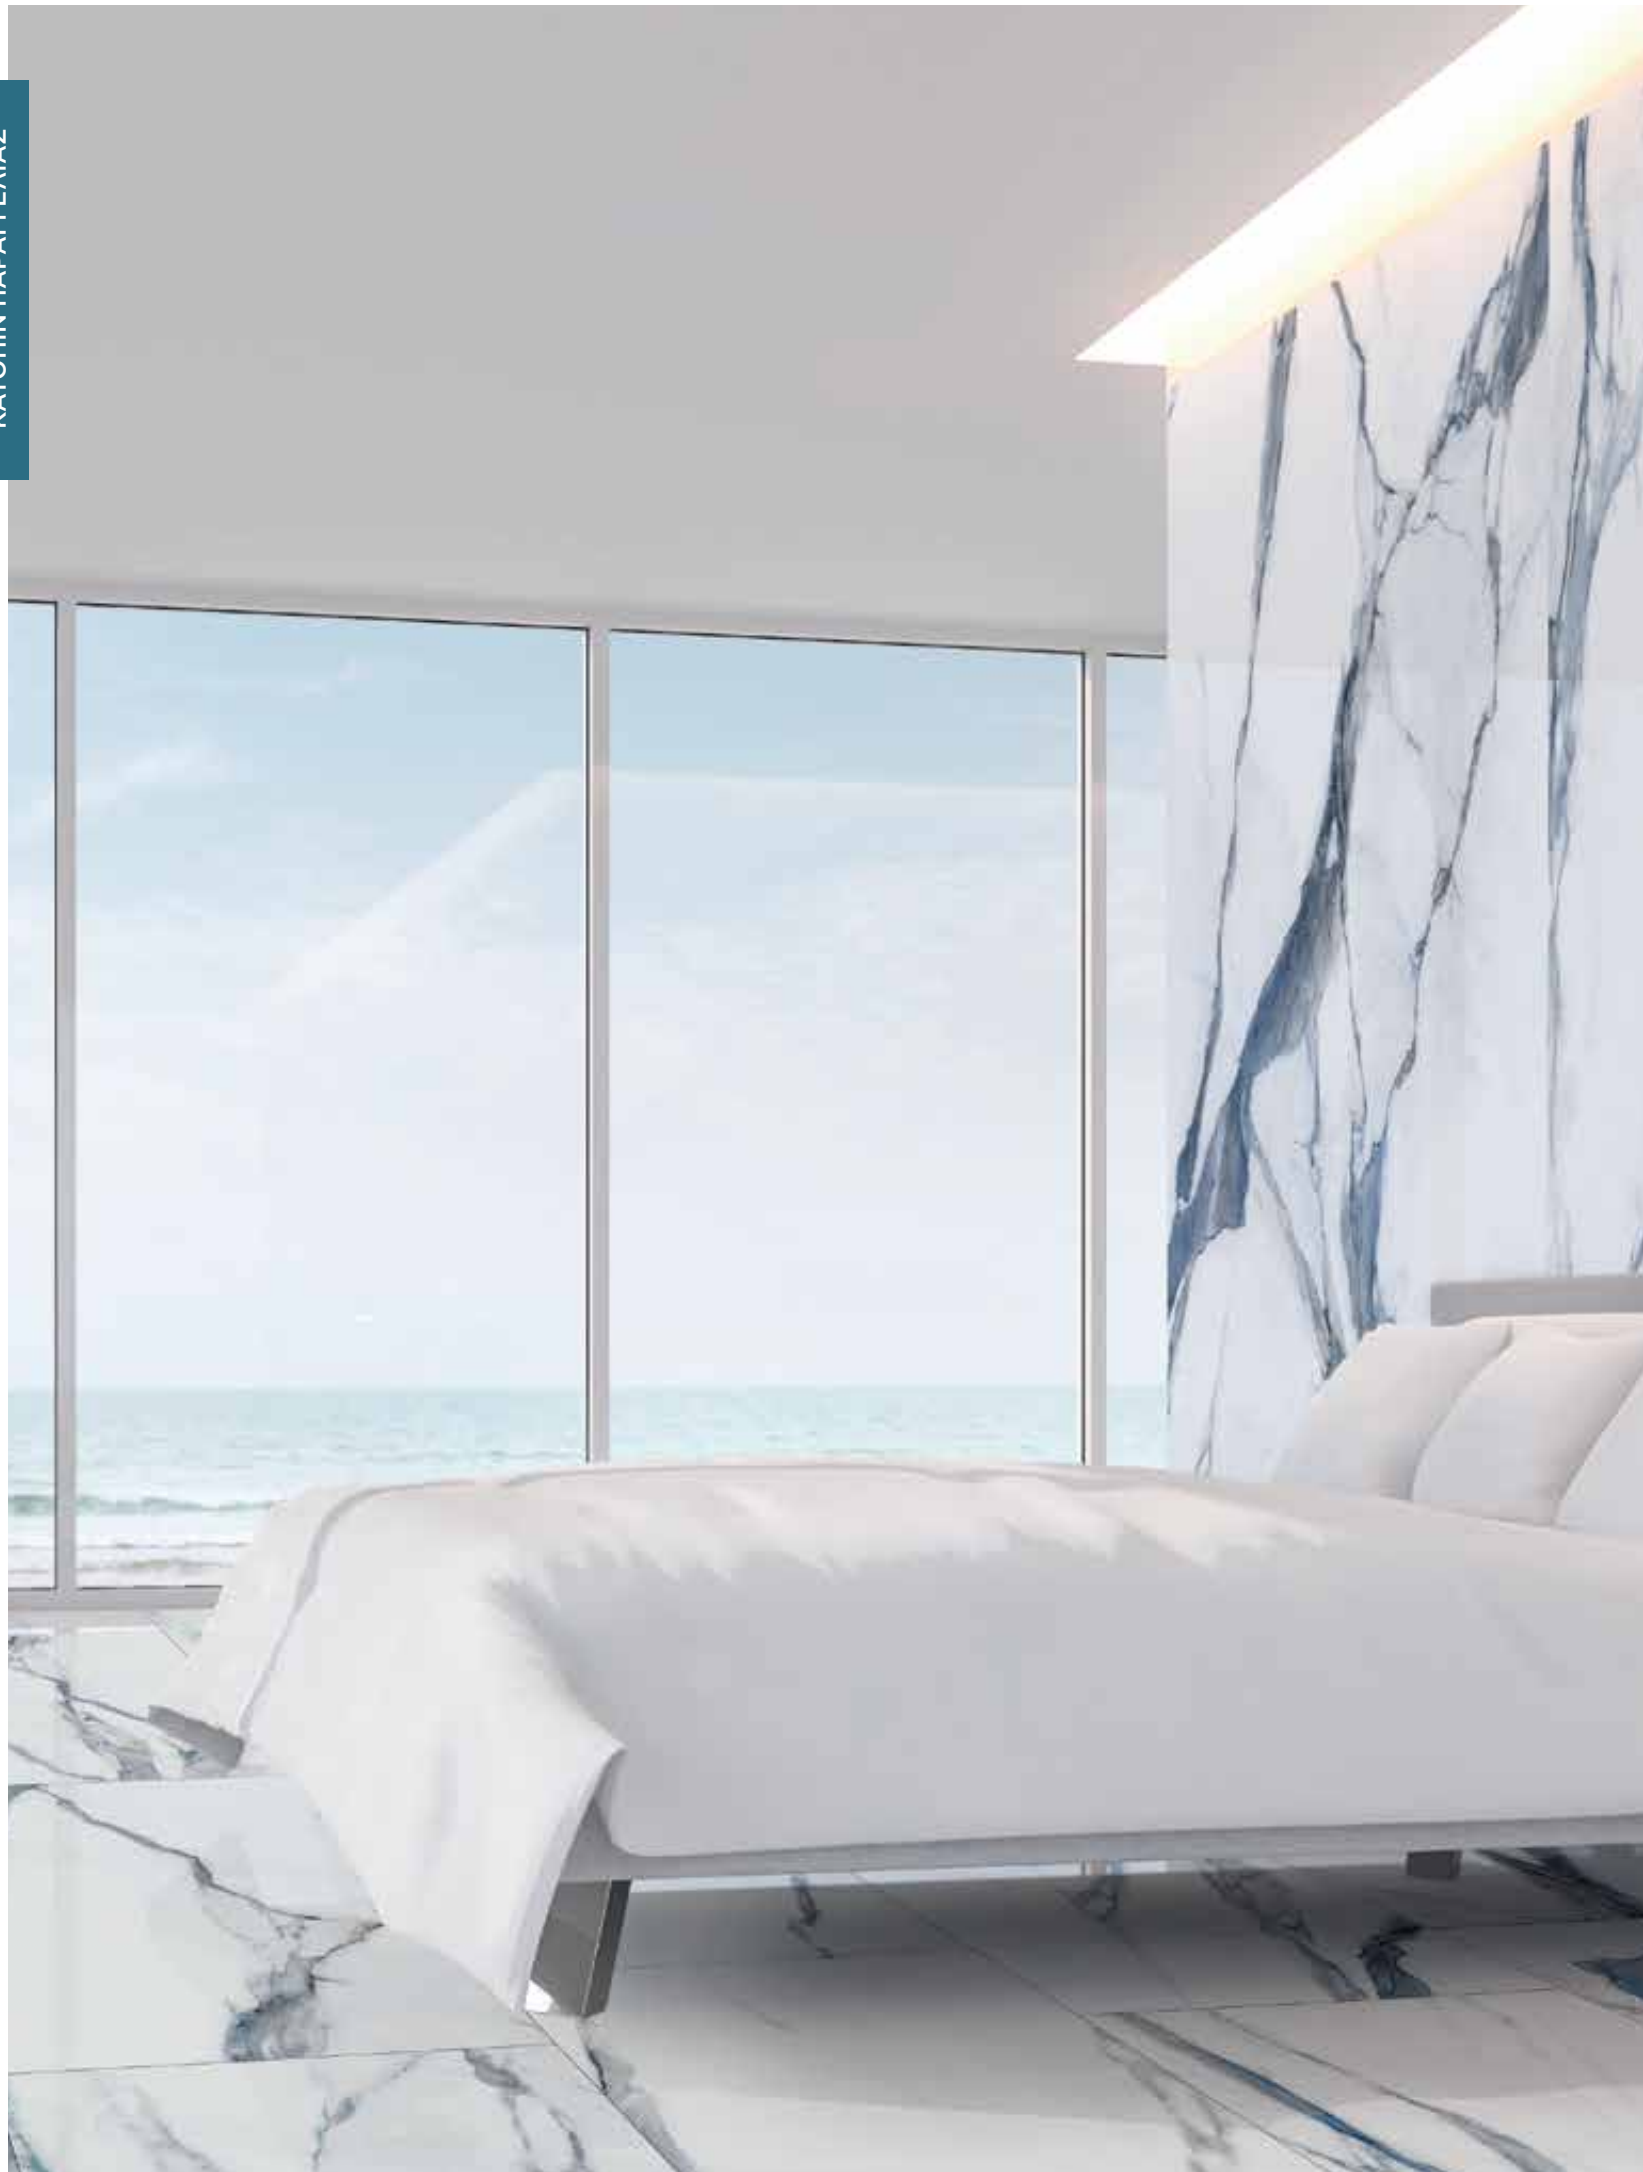

CALACATA / AGATA

120x270

Made in Italy

SIZE	PC/PL	KG/Box	M²/Box	Box/PL	KG/PL	M²/PL
120x270	20	-	-	-	1.040	64,8

Η διάσταση **120x270** επιβαρύνεται με επιπλέον έξοδα συσκευασίας **100€/pal**