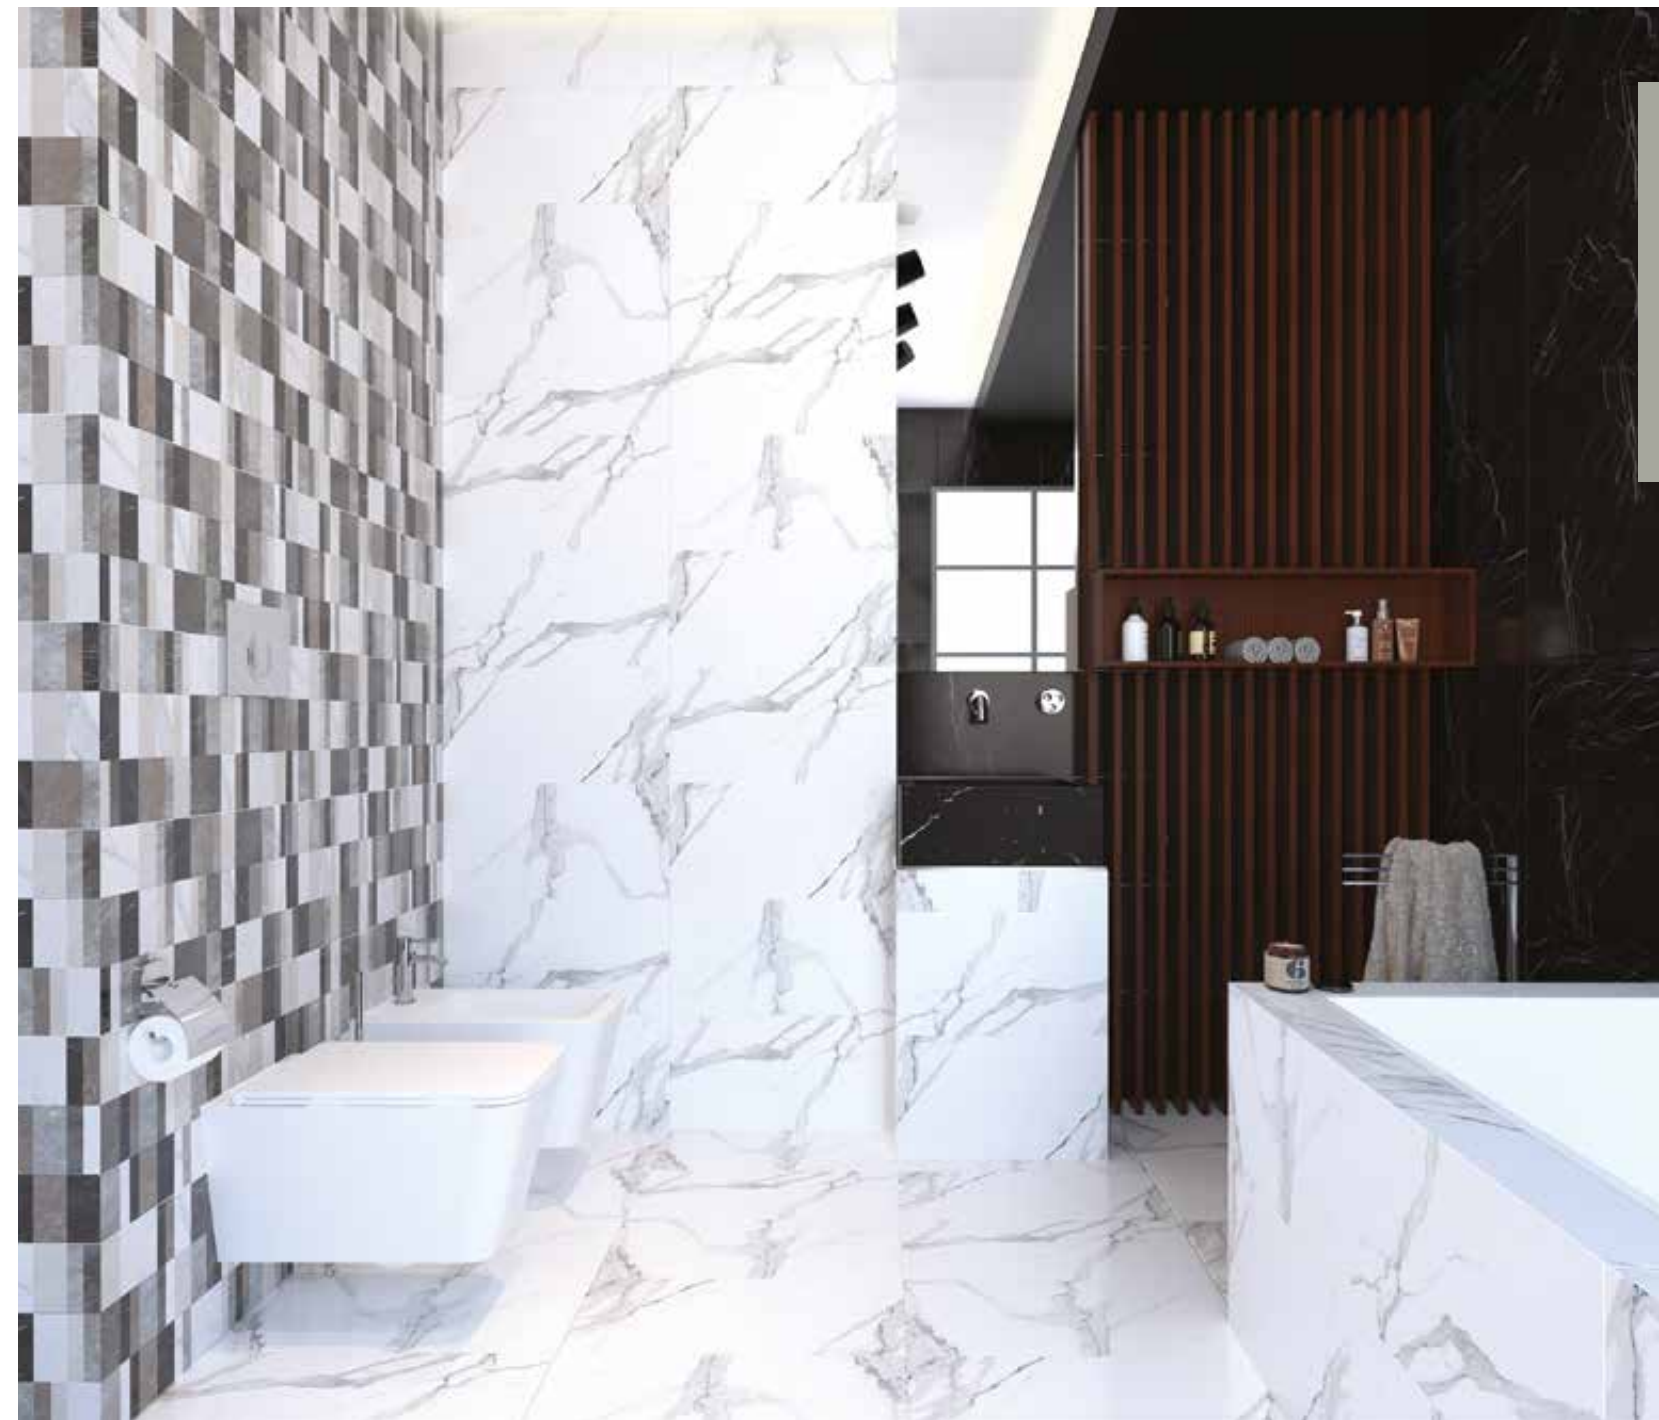

CHATEAU

30x60

LAVAROCK

WHITE BODY

GLOSSY

RECTIFIED

8,5mm

SIZE	PC/Box	KG/Box	M²/Box	Box/PL	KG/PL	M²/PL
30x60	9	-	1,563	48	-	75,024

ΠΡΟΤΕΙΝΟΜΕΝΑ ΠΛΑΚΙΔΙΑ ΔΑΠΕΔΟΥ 60x60

SATINE GRES PORC. RECTIFIED 10mm