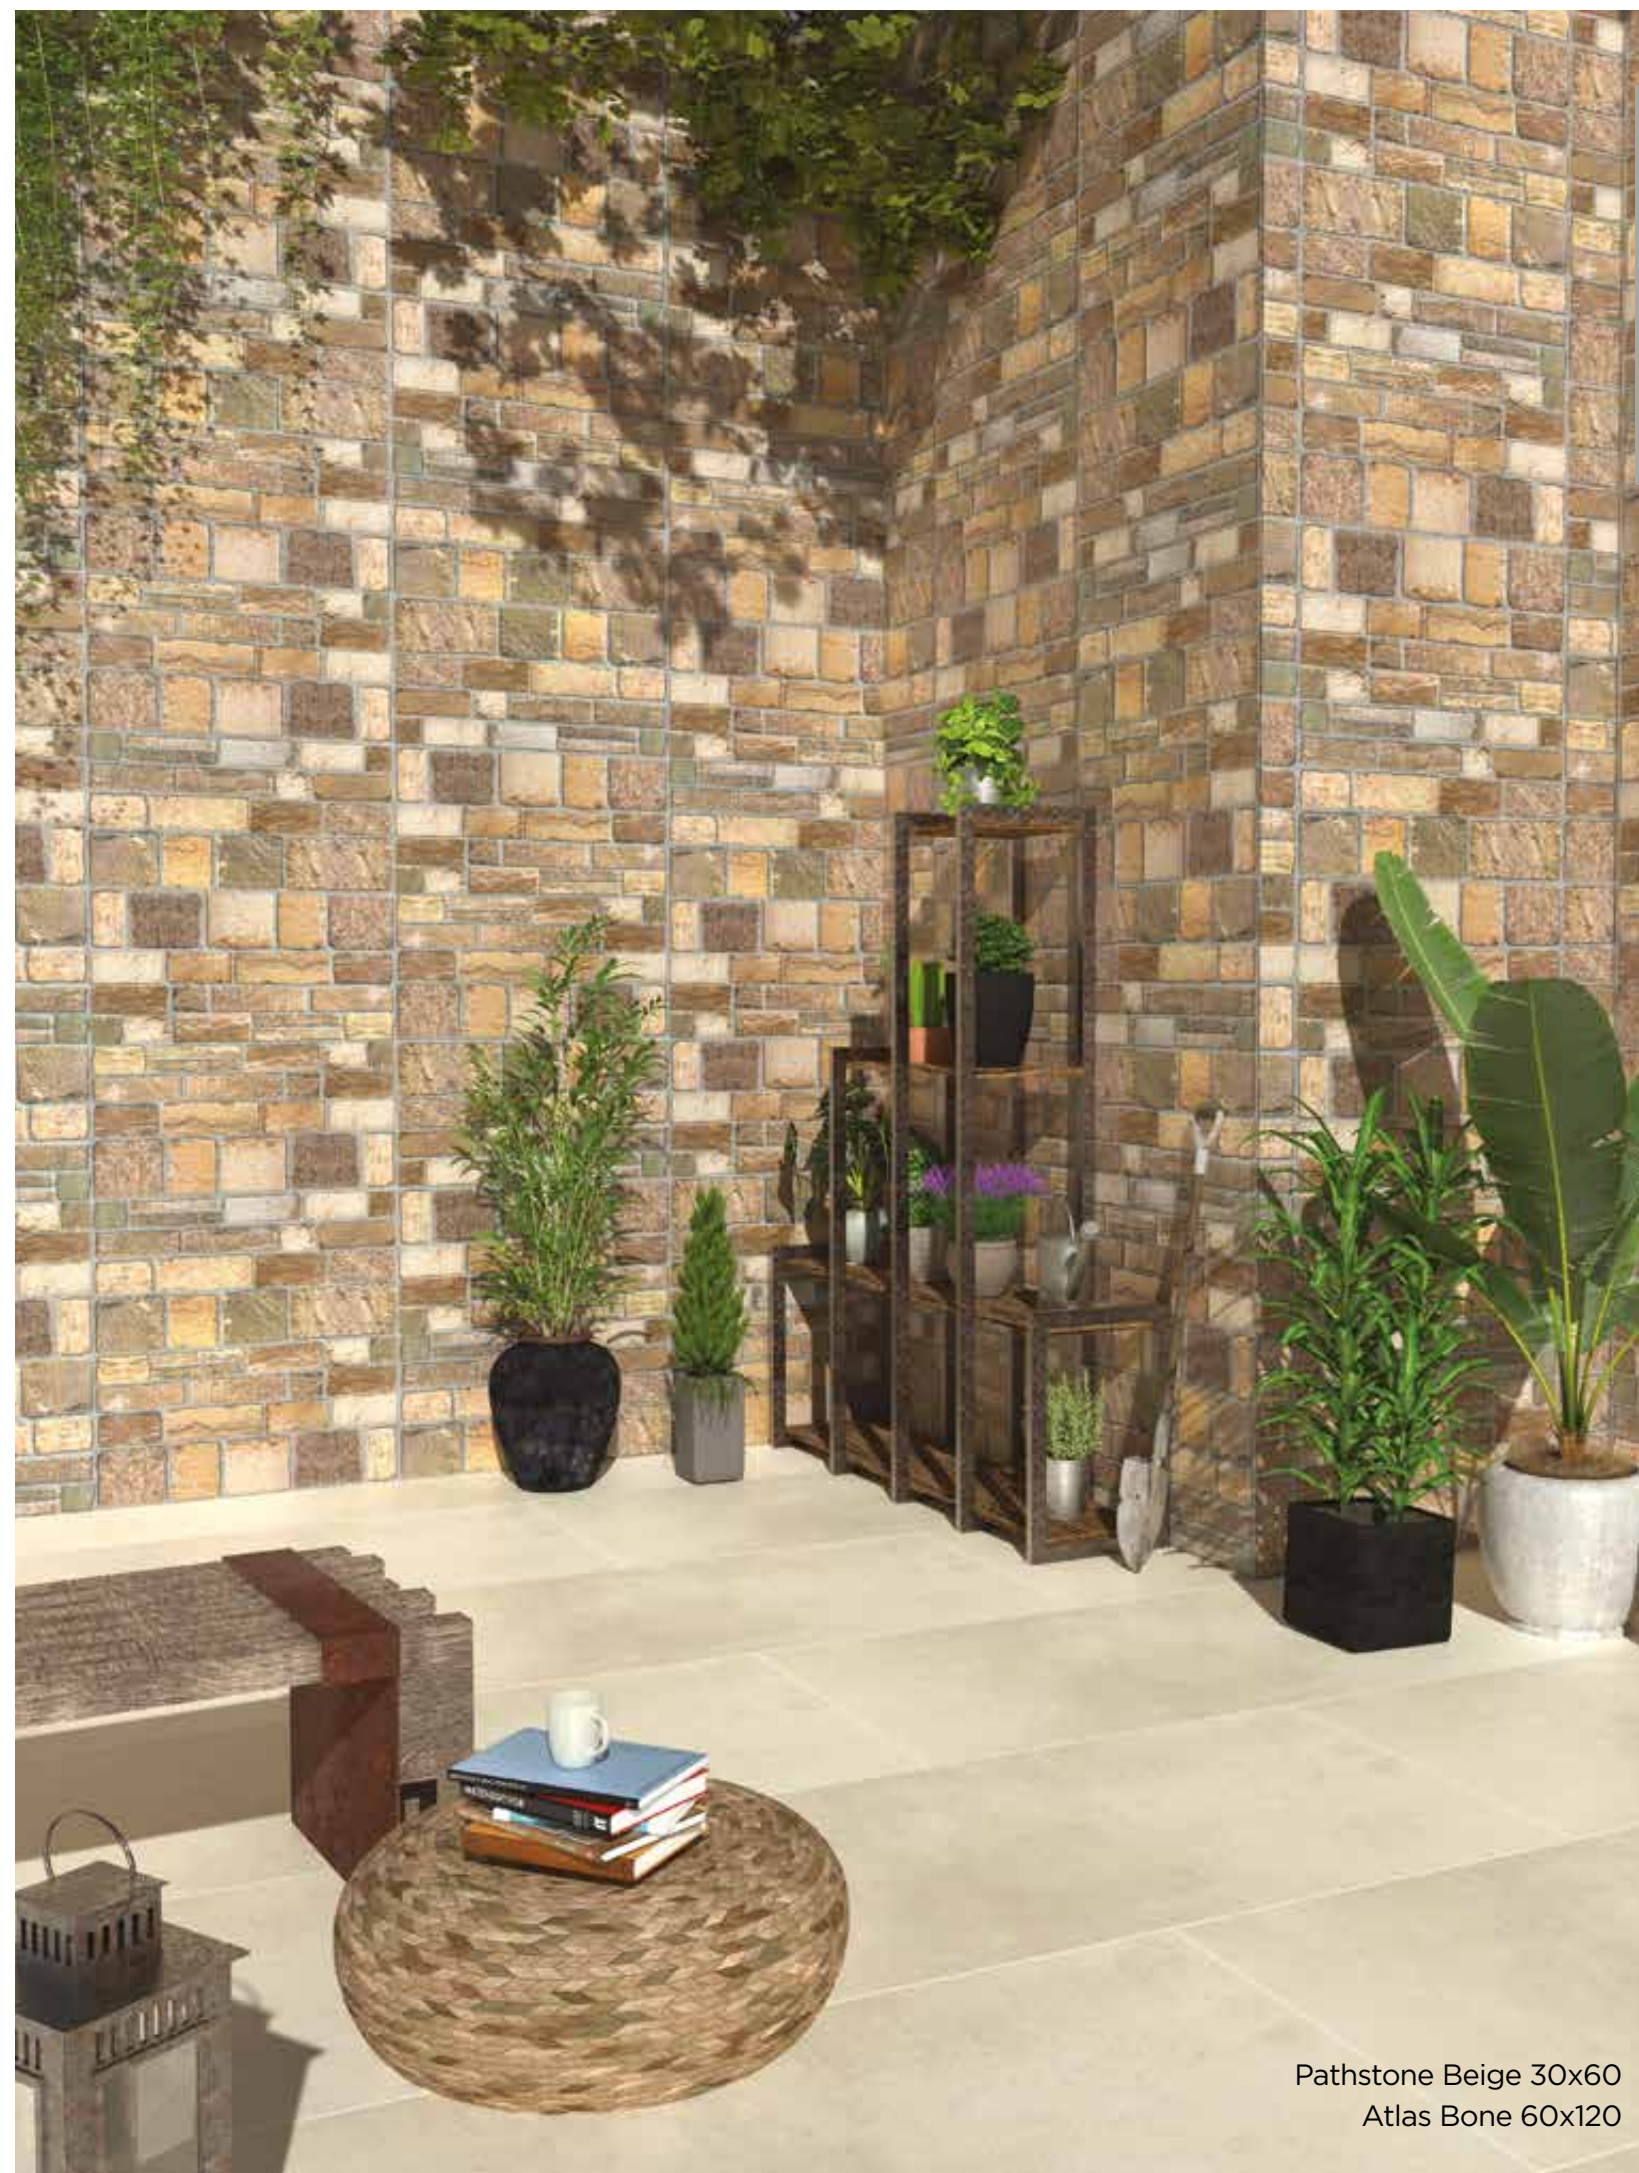

PATHSTONE

30x60

PATHSTONE GREY
15,90€/m²
1104260059 - 007.950
010.006.950 - 020.005.950

PATHSTONE BEIGE
15,90€/m²
1104260058 - 007.950
010.006.950 - 020.005.950

LAVAROCK

SIZE	PC/Box	KG/Box	M ² /Box	Box/PL	KG/PL	M ² /PL
30x60	9	19,90	1,62	32	1150	51,84