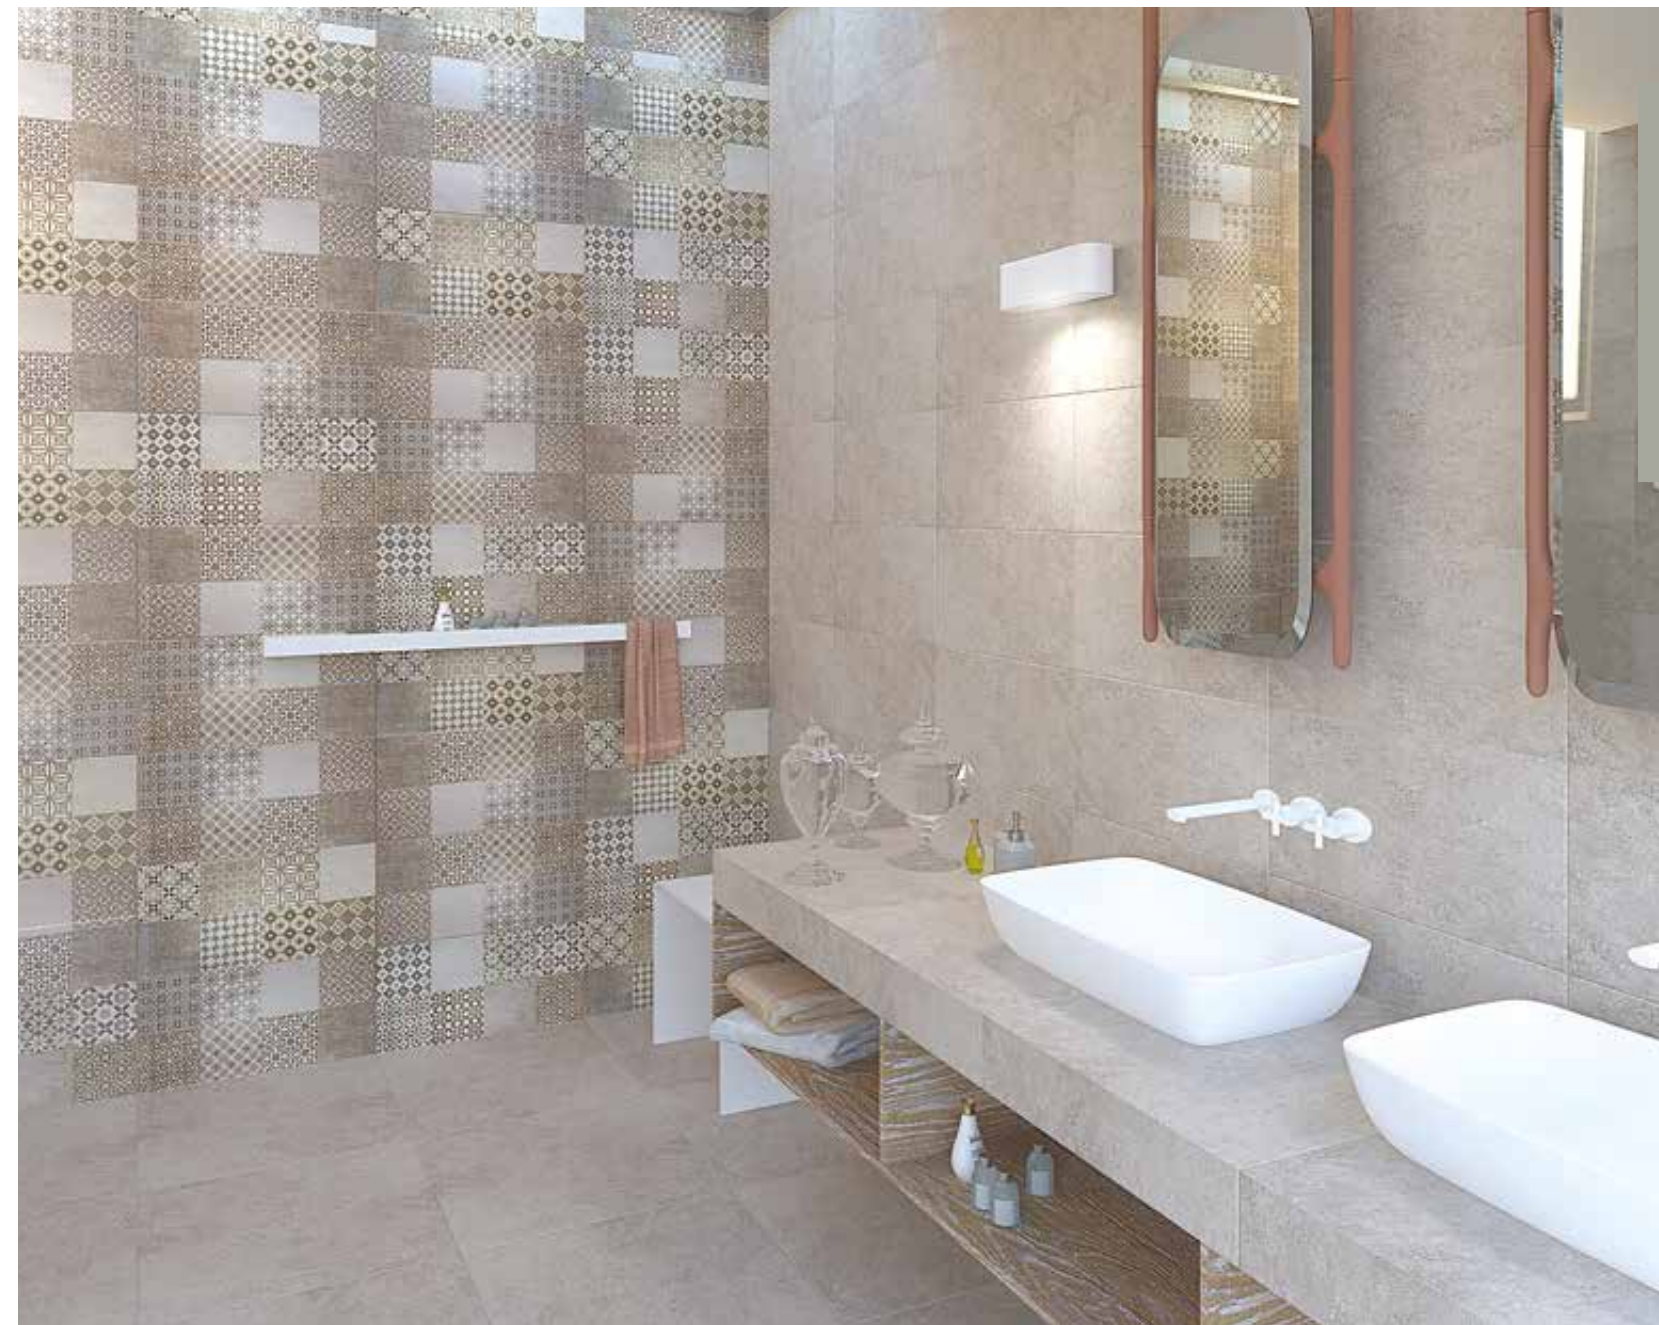

PORTLAND

30x60

PORTLAND BIANCO
18,50€/m²
1104290392 - 008.500
010.007.850 - 020.006.950

PORTLAND GRIZIO
18,50€/m²
1104290391 - 008.500
010.007.850 - 020.006.950

PORTLAND DECORE
23,90€/m²
1104290411 - 011,500
010.010.500 - 020.009.500

Τετράγωνα αρμοκάλυπτρα

Μαύρο γυαλιστερό 2,7m 35,00€/piece
6202010006 - 017.500

Χρωμέ γυαλιστερό 2,7m 50,00€/piece
6202010008 - 025.000

Χρυσό γυαλιστερό 2,7m 45,00€/piece
6202010007 - 022.500

Ραμέ γυαλιστερό, 2,7m 35,00€/piece
6202010005 - 017.500

Χαλκός 35,00€/piece
6202010009 - 017.500