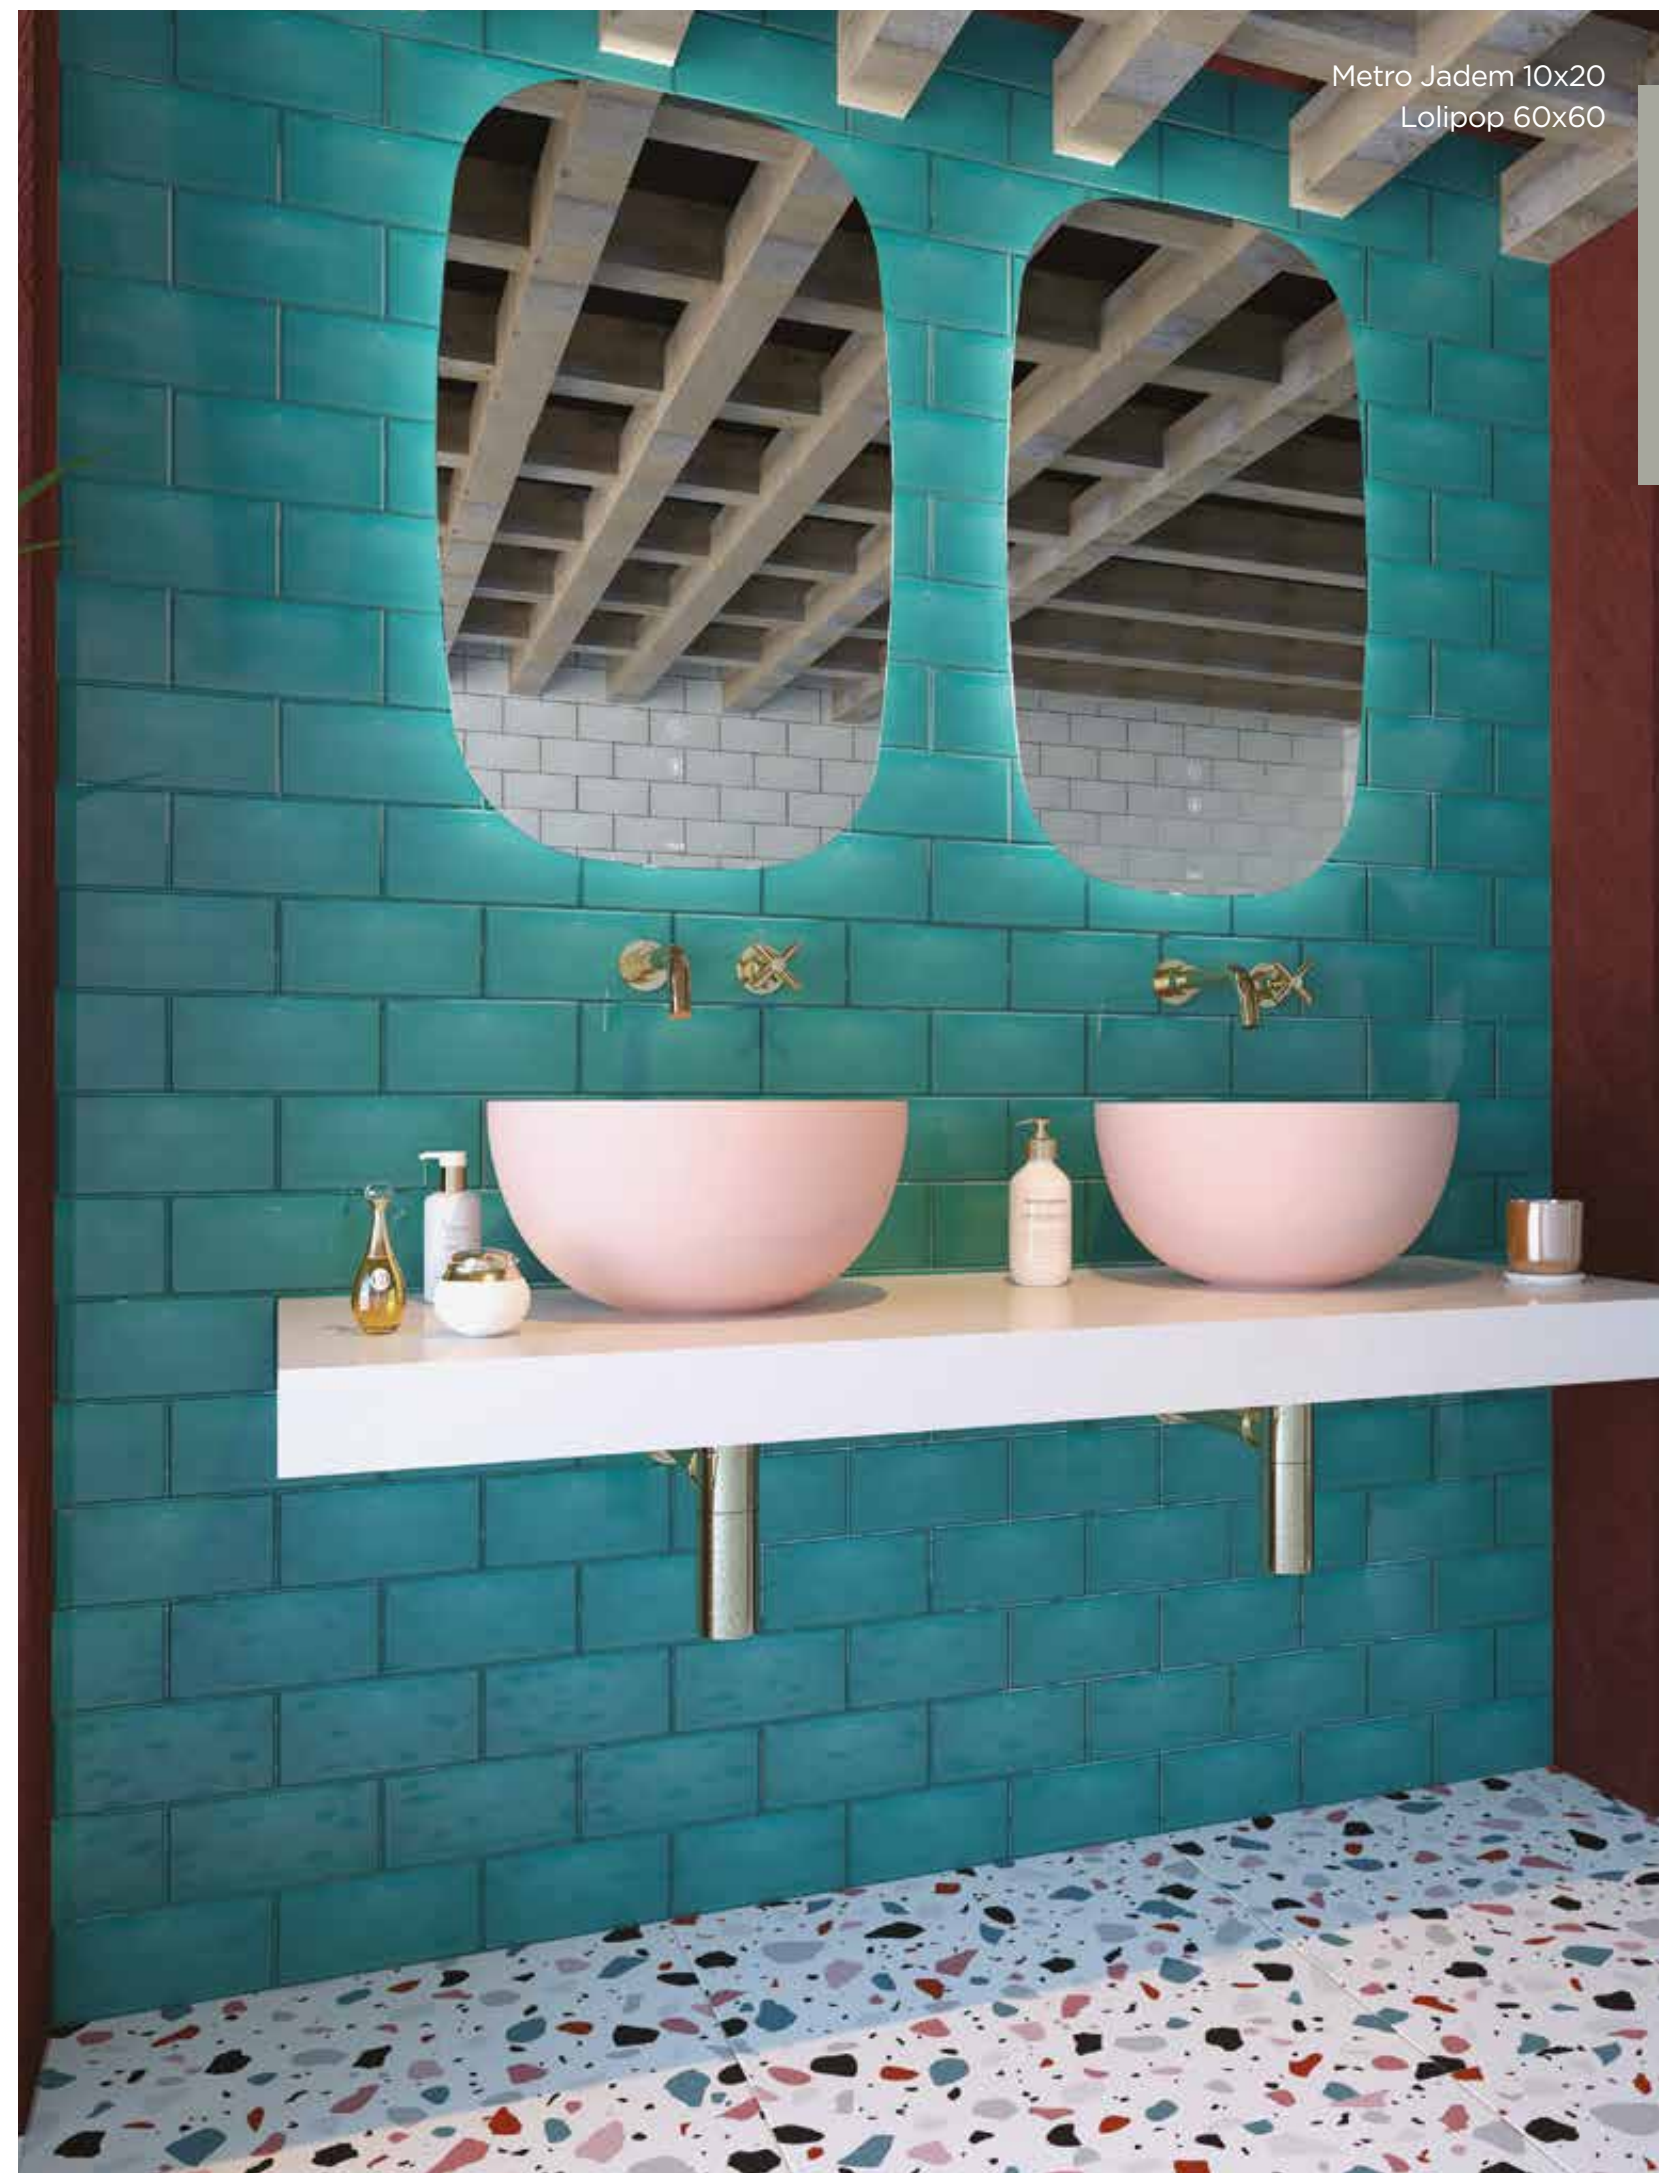

METRO BERRY
22,50€/m²
1104150371 - 011.000

WHITE BODY

GLOSSY

8mm

LAVAROCK

SIZE	PC/Box	KG/Box	M ² /Box	Box/PL	KG/PL	M ² /PL
10x20	-	12,70	1,00	-	-	96,00

Metro Jadem 10x20
Lollipop 60x60

WALL