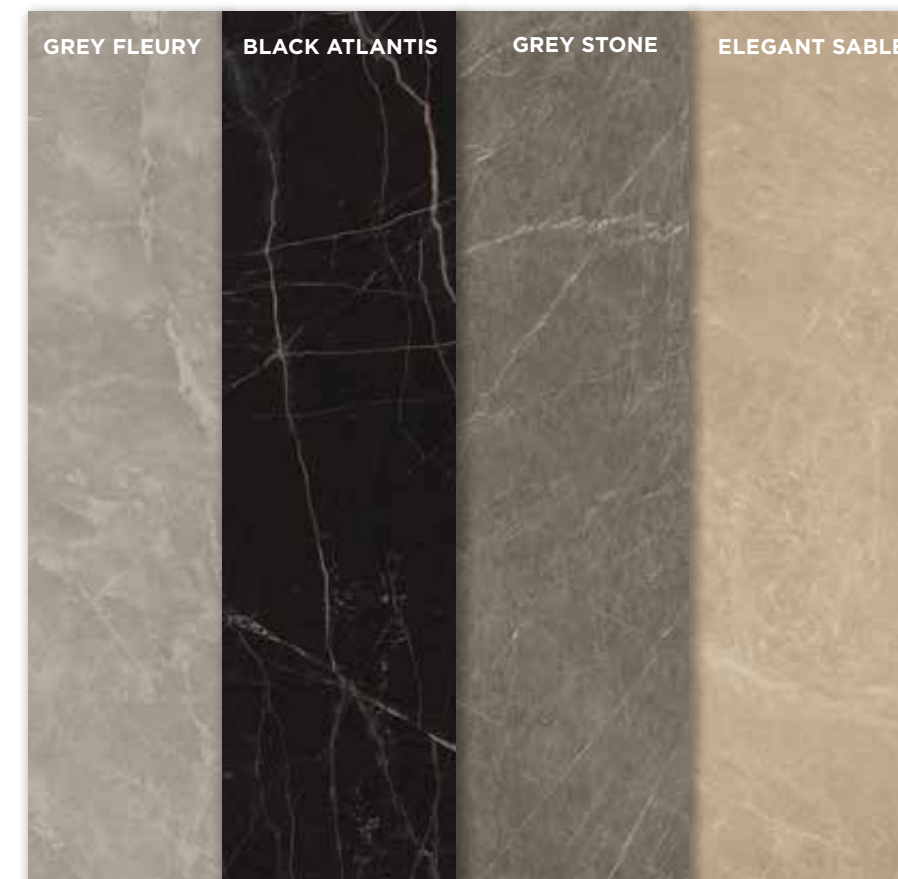

GREY / BLACK / ULTRAMARINE / ELEGANT

120x278 / 120x120 / 75x150

ULTRAMARINE 75x150
71,50€/m²
1103334340 - 042.900