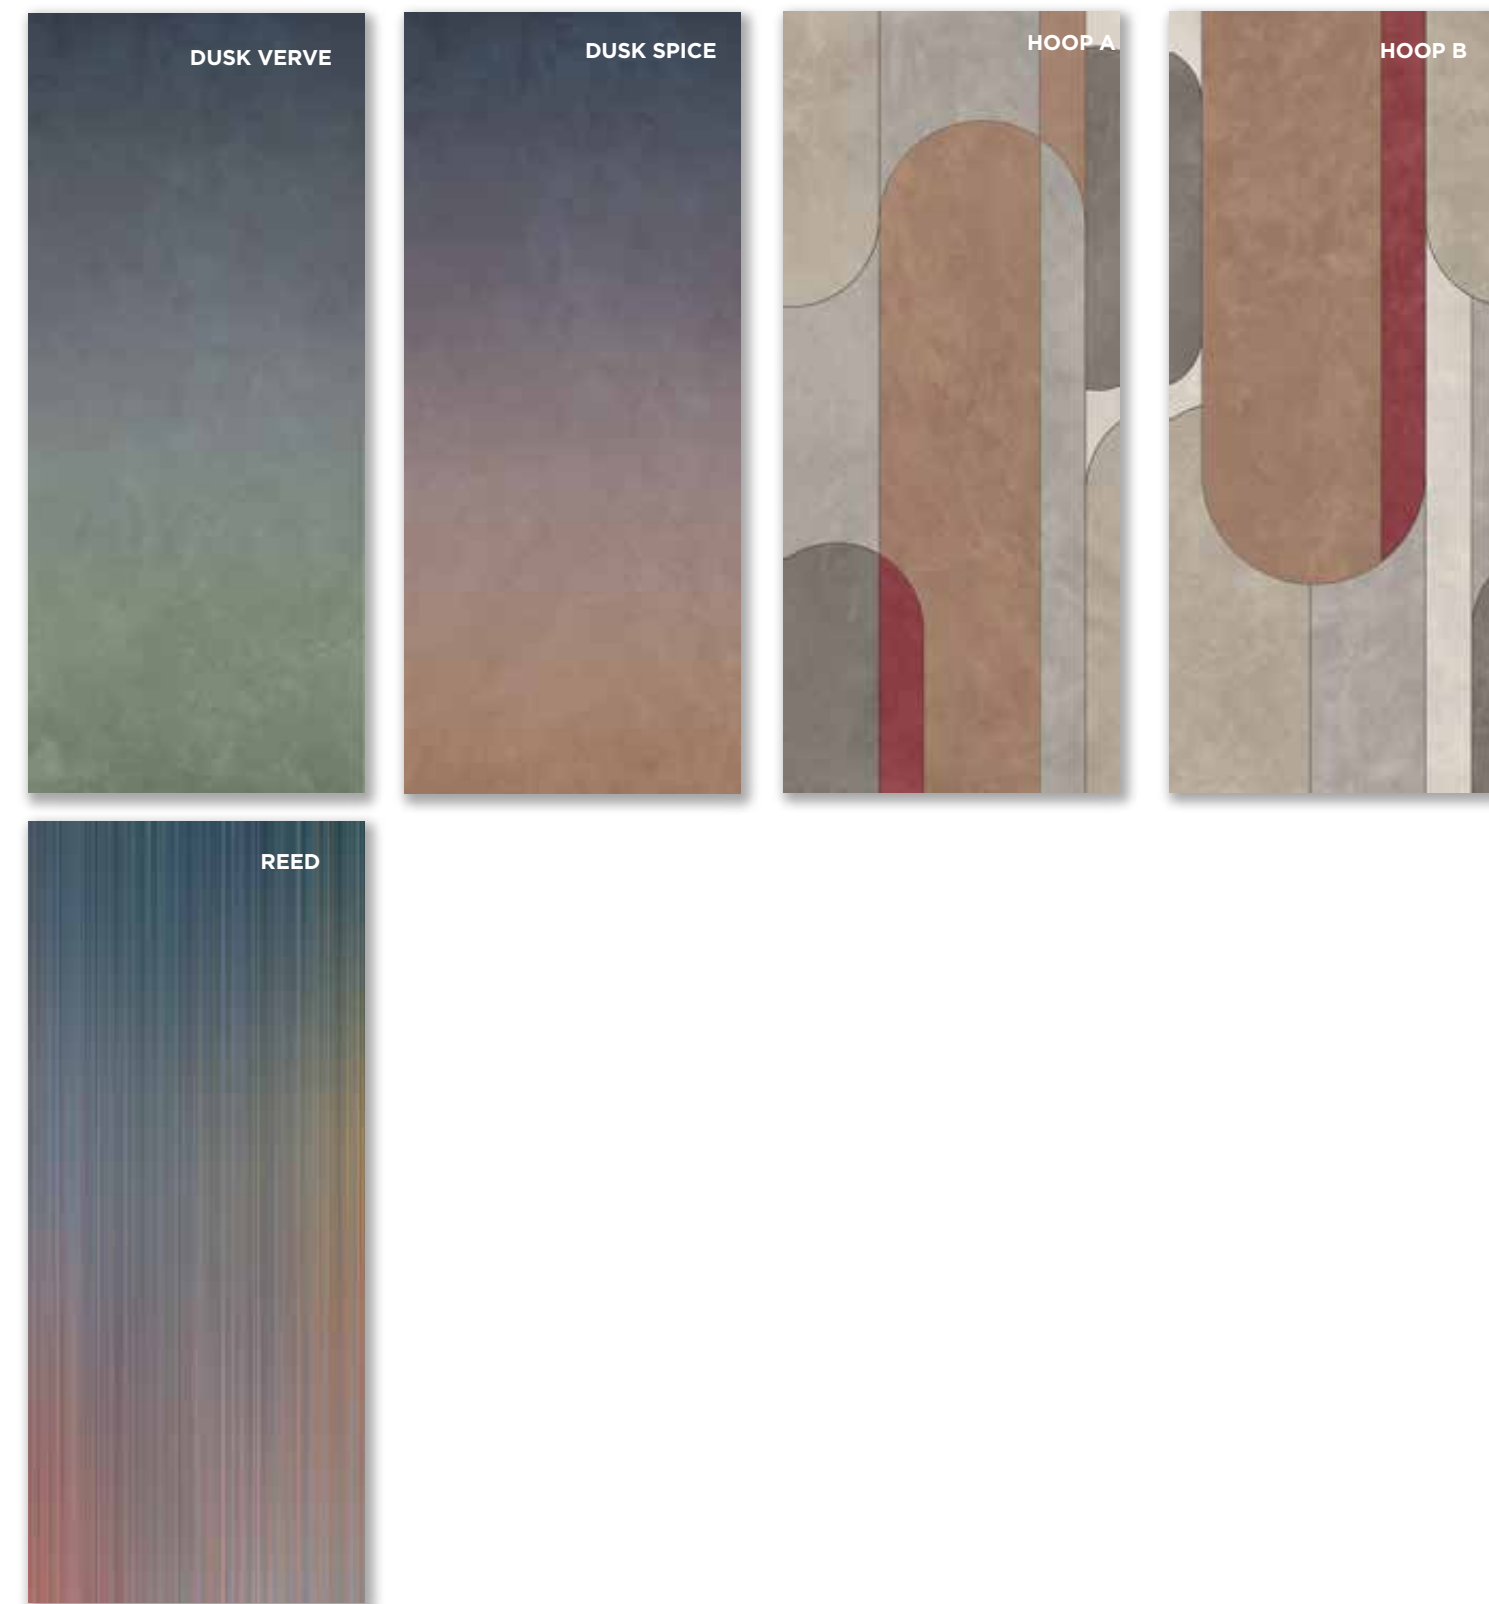

JOIN
119,5x278

MAT	DUSK SPICE	DUSK VERVE	REED	HOOP A	HOOP B
119,5x278 6mm	1103250300-285.000 490,00€/m²	1103250310-285.000 490,00€/m²	1103250320-285.000 490,00€/m²	1103250330-285.000 490,00€/m²	1103250340-285.000 490,00€/m²

MAT GRES PORC. RECTIFIED

Made in Italy

SIZE	PC/Box	KG/Box	M²/Box	Box/PL	KG/PL	M²/PL
119,5x278	1	44,81	3.3221	-	-	59,79

Οι διαστάσεις **160x320** & **120x278** επιβαρύνονται με επιπλέον έξοδα συσκευασίας **130** & **120€/pal**
Έξοδα μεταφοράς για <20m **200€** με Φ.Π.Α. (**160x320, 120x278**)