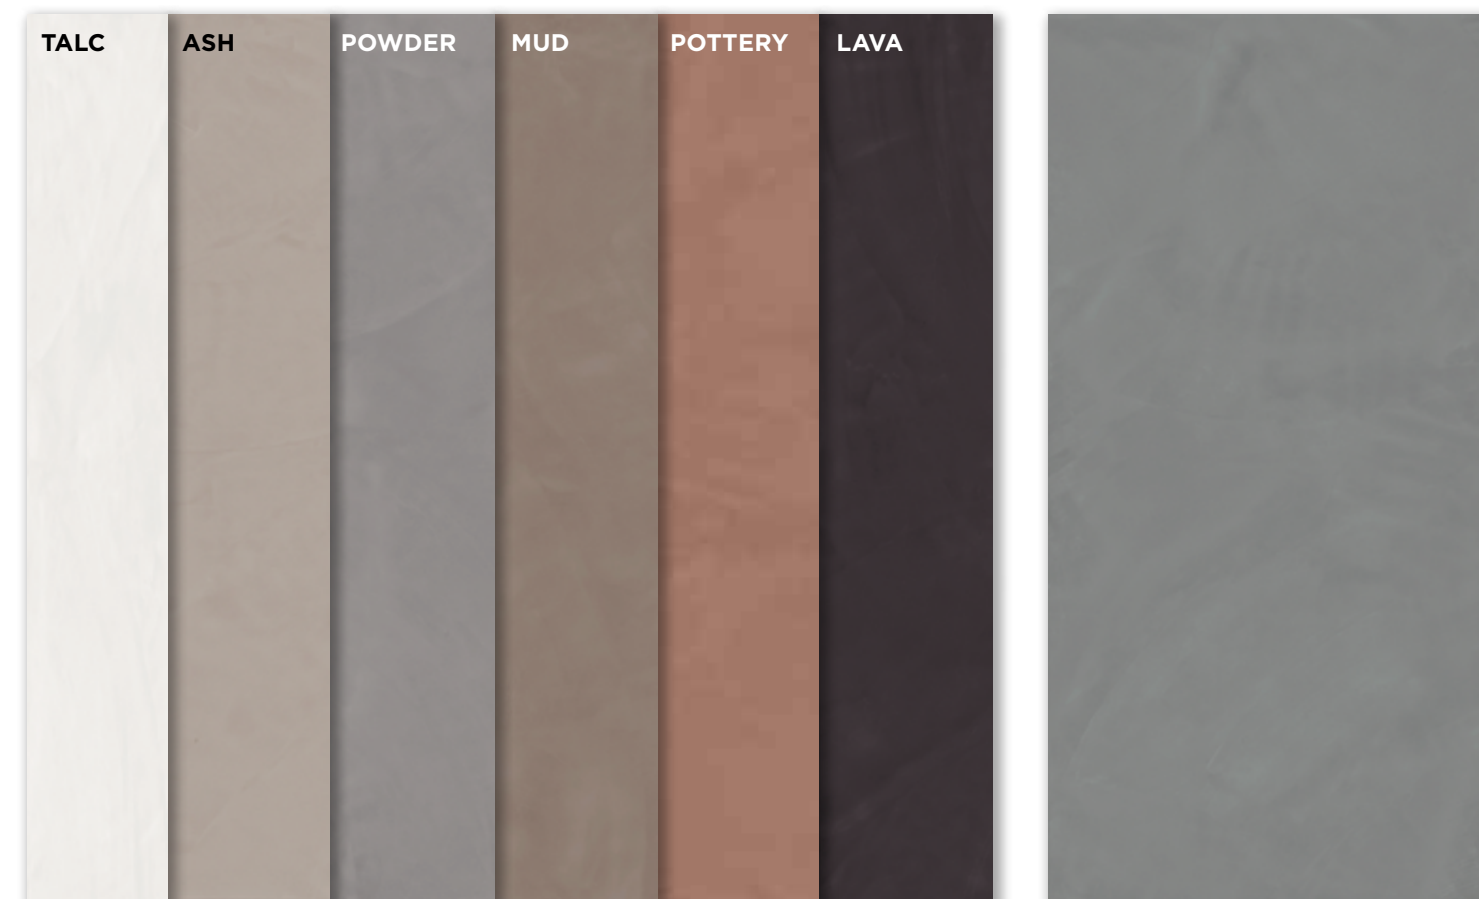

RES ART

160x320 / 120x278 / 160x160 / 120x120 / 60x120 / 80x80 / 40x80

COLORS

RES ART COBALT 120x278
82,00€/m²
1103173617-047.600

SIZES

	TALC	ASH	POWDER	MUD	LAVA	POTTERY	COBALT
160x320	1103173434-064.000 110,00€/m ²	1103173477-064.000 110,00€/m ²	1103173435-064.000 110,00€/m ²	1103173478-064.000 110,00€/m ²	1103173436-064.000 110,00€/m ²	1103173479-064.000 110,00€/m ²	1103173480-064.000 110,00€/m ²
120x278	1103173394-047.600 82,00€/m ²	1103173459-047.600 82,00€/m ²	1103173382-047.600 82,00€/m ²	1103173481-047.600 82,00€/m ²	1103173496-047.600 82,00€/m ²	1103173443-047.600 82,00€/m ²	1103173482-047.600 82,00€/m ²
160x160	1103173483-041.000 72,00€/m ²	1103173484-041.000 72,00€/m ²	1103173497-041.000 72,00€/m ²	1103173396-041.000 72,00€/m ²	1103173395-041.000 72,00€/m ²	1103173472-041.000 72,00€/m ²	1103173485-041.000 72,00€/m ²
120x120	1103173383-034.400 59,00€/m ²	1103173460-034.400 59,00€/m ²	1103173447-034.400 59,00€/m ²	1103173485-034.400 59,00€/m ²	1103173495-034.400 59,00€/m ²	1103173533-034.400 59,00€/m ²	1103173600-034.400 59,00€/m ²
60x120	1103173514-030.400 53,00€/m ²	1103173511-030.400 53,00€/m ²	1103173540-030.400 53,00€/m ²	1103173512-030.400 53,00€/m ²	1103173513-030.400 53,00€/m ²	1103173541-030.400 53,00€/m ²	1103173516-030.400 53,00€/m ²
80x80 10mm	1103173376-028.000 49,00€/m ²	1103173372-028.000 49,00€/m ²	1103173375-028.000 49,00€/m ²	1103173374-028.000 49,00€/m ²	1103173373-028.000 49,00€/m ²		
40x80 10mm	1103173470-026.000 45,00€/m ²	1103173384-026.000 45,00€/m ²	1103173415-026.000 45,00€/m ²	1103173386-026.000 45,00€/m ²	1103173416-026.000 45,00€/m ²		