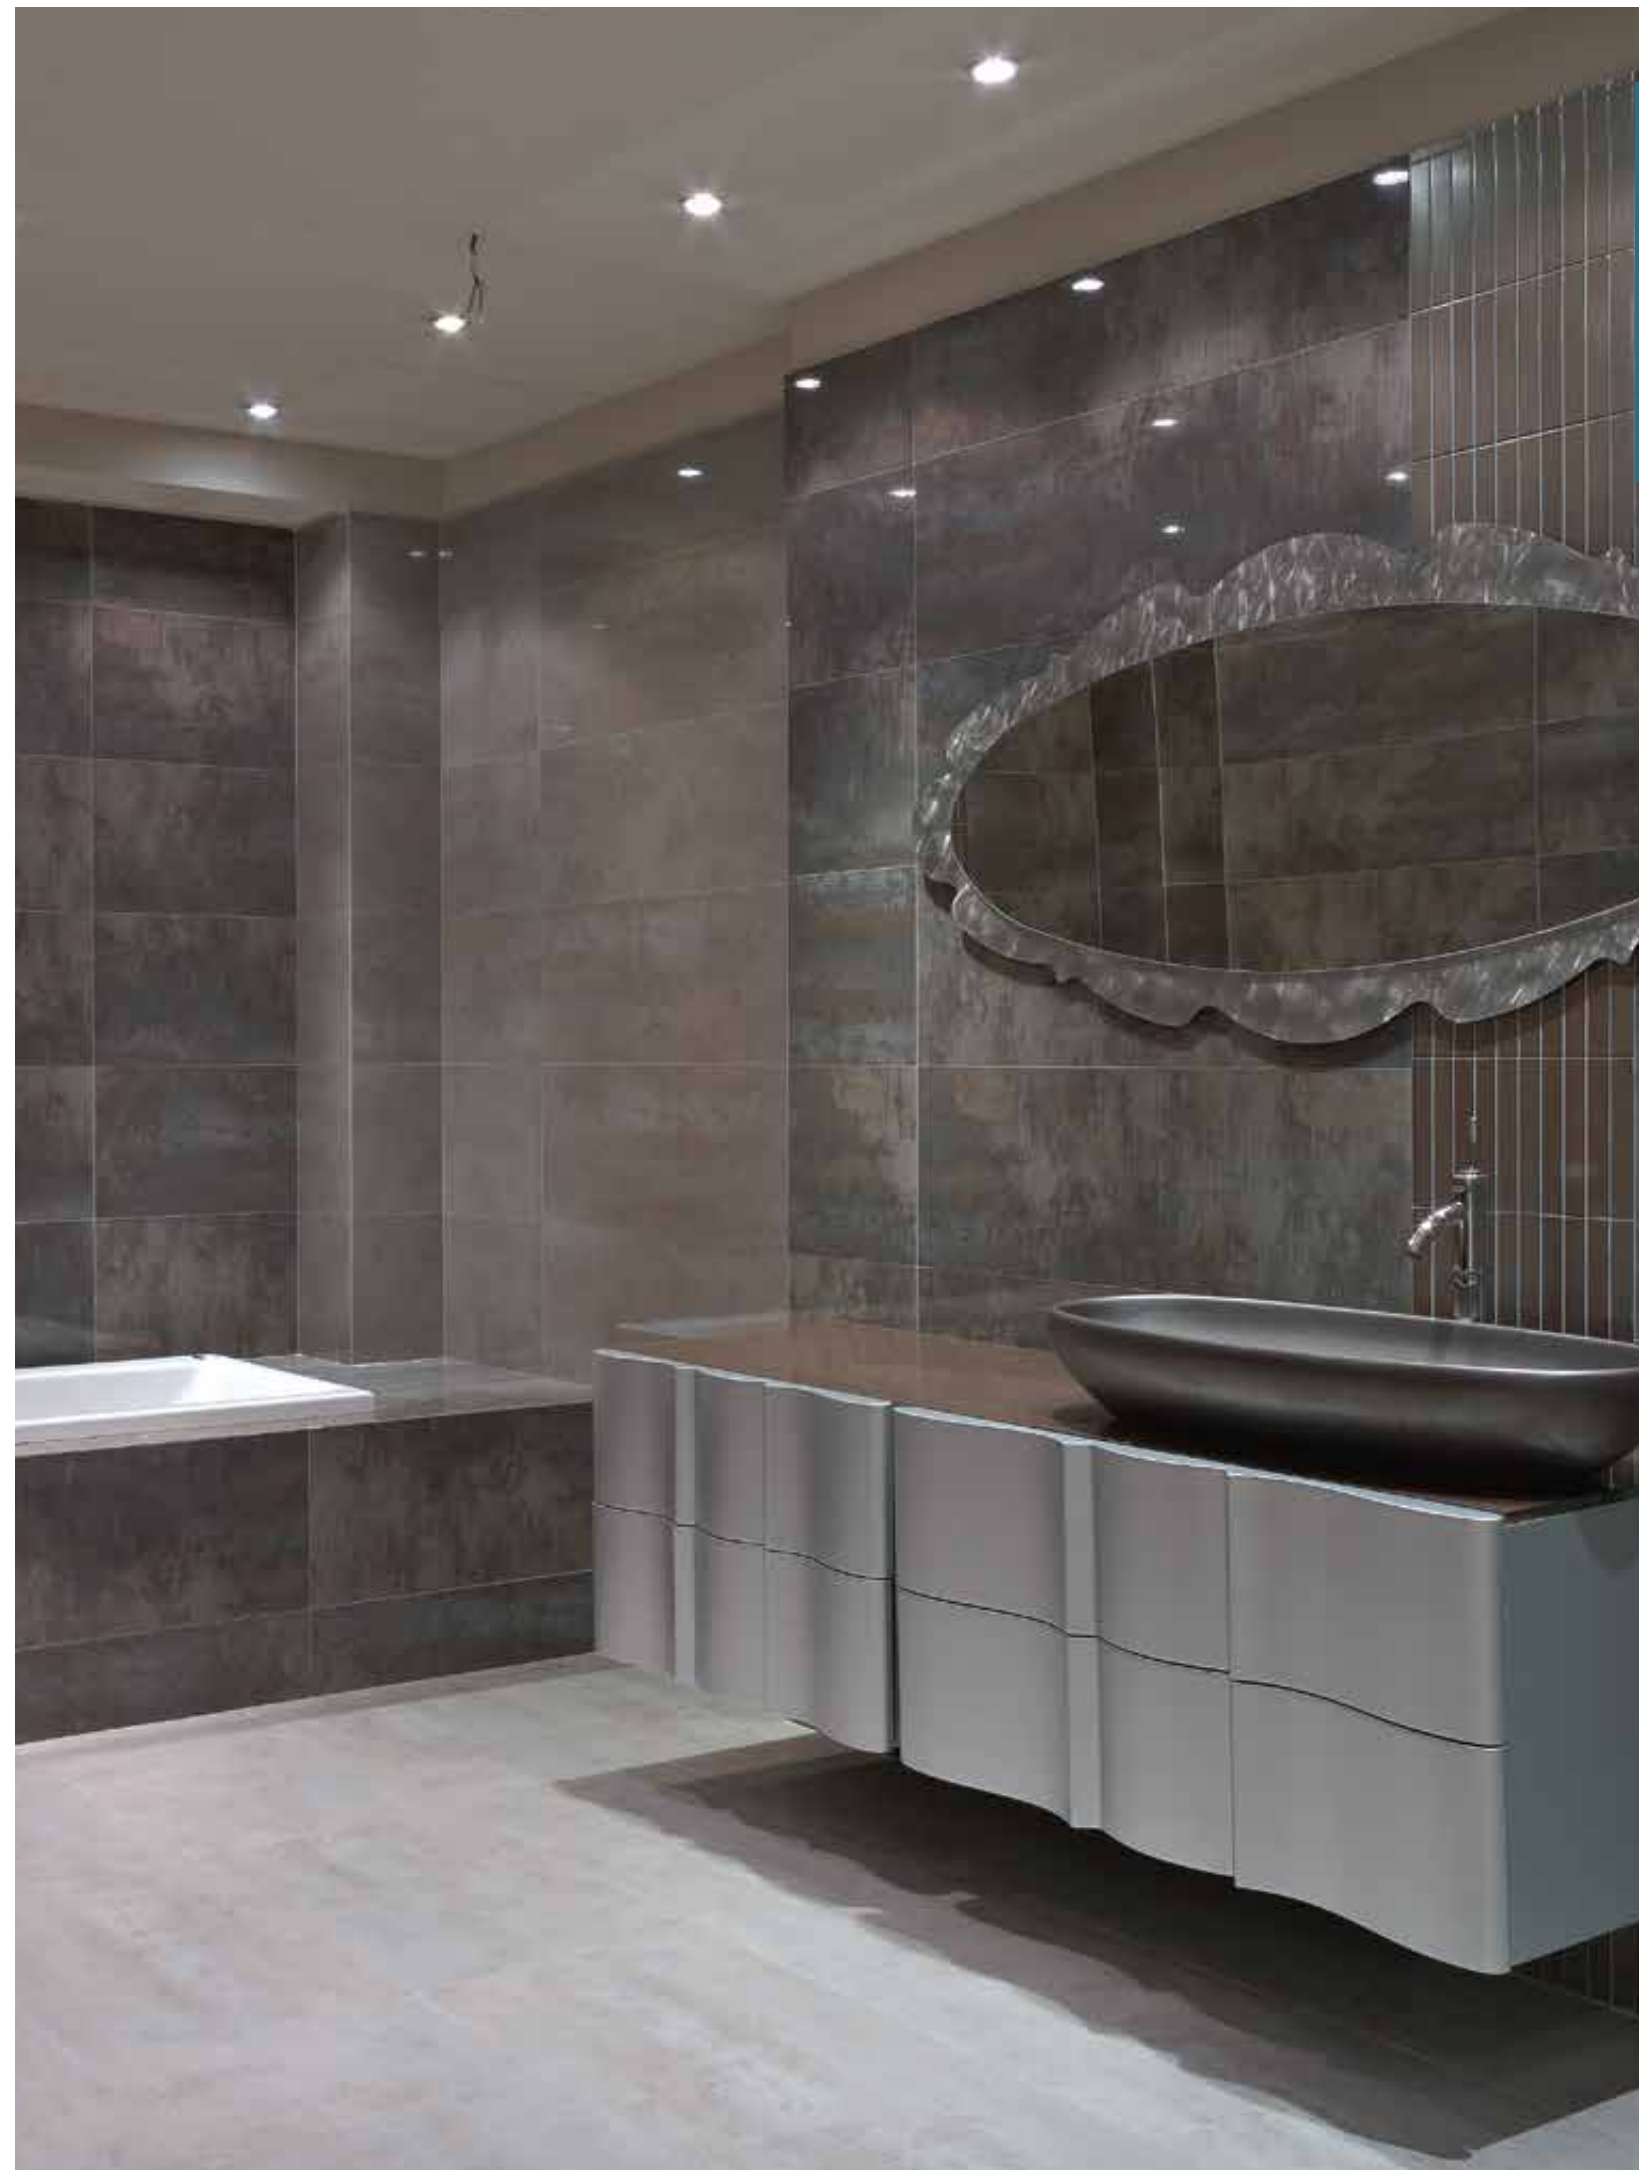

SHINE MONOPOROSA

33,3x100

ΠΡΟΦΙΛ ΑΛΟΥΜΙΝΙΟΥ
13361 SQUARE GLOSSY
10x10x2500mm
43,00€/piece
6147220039 - 021.500

ΠΡΟΤΕΙΝΟΜΕΝΑ ΠΛΑΚΙΔΙΑ ΔΑΠΕΔΟΥ 44x66

MAT
GRES PORC.
RECTIFIED
10mm

GLOSSY
WHITE BODY
RECTIFIED
9mm

SIZE	PC/Box	KG/Box	M²/Box	Box/PL	KG/PL	M²/PL
33,3x100	-	14,08	1,33	-	-	71,93

Made in Spain