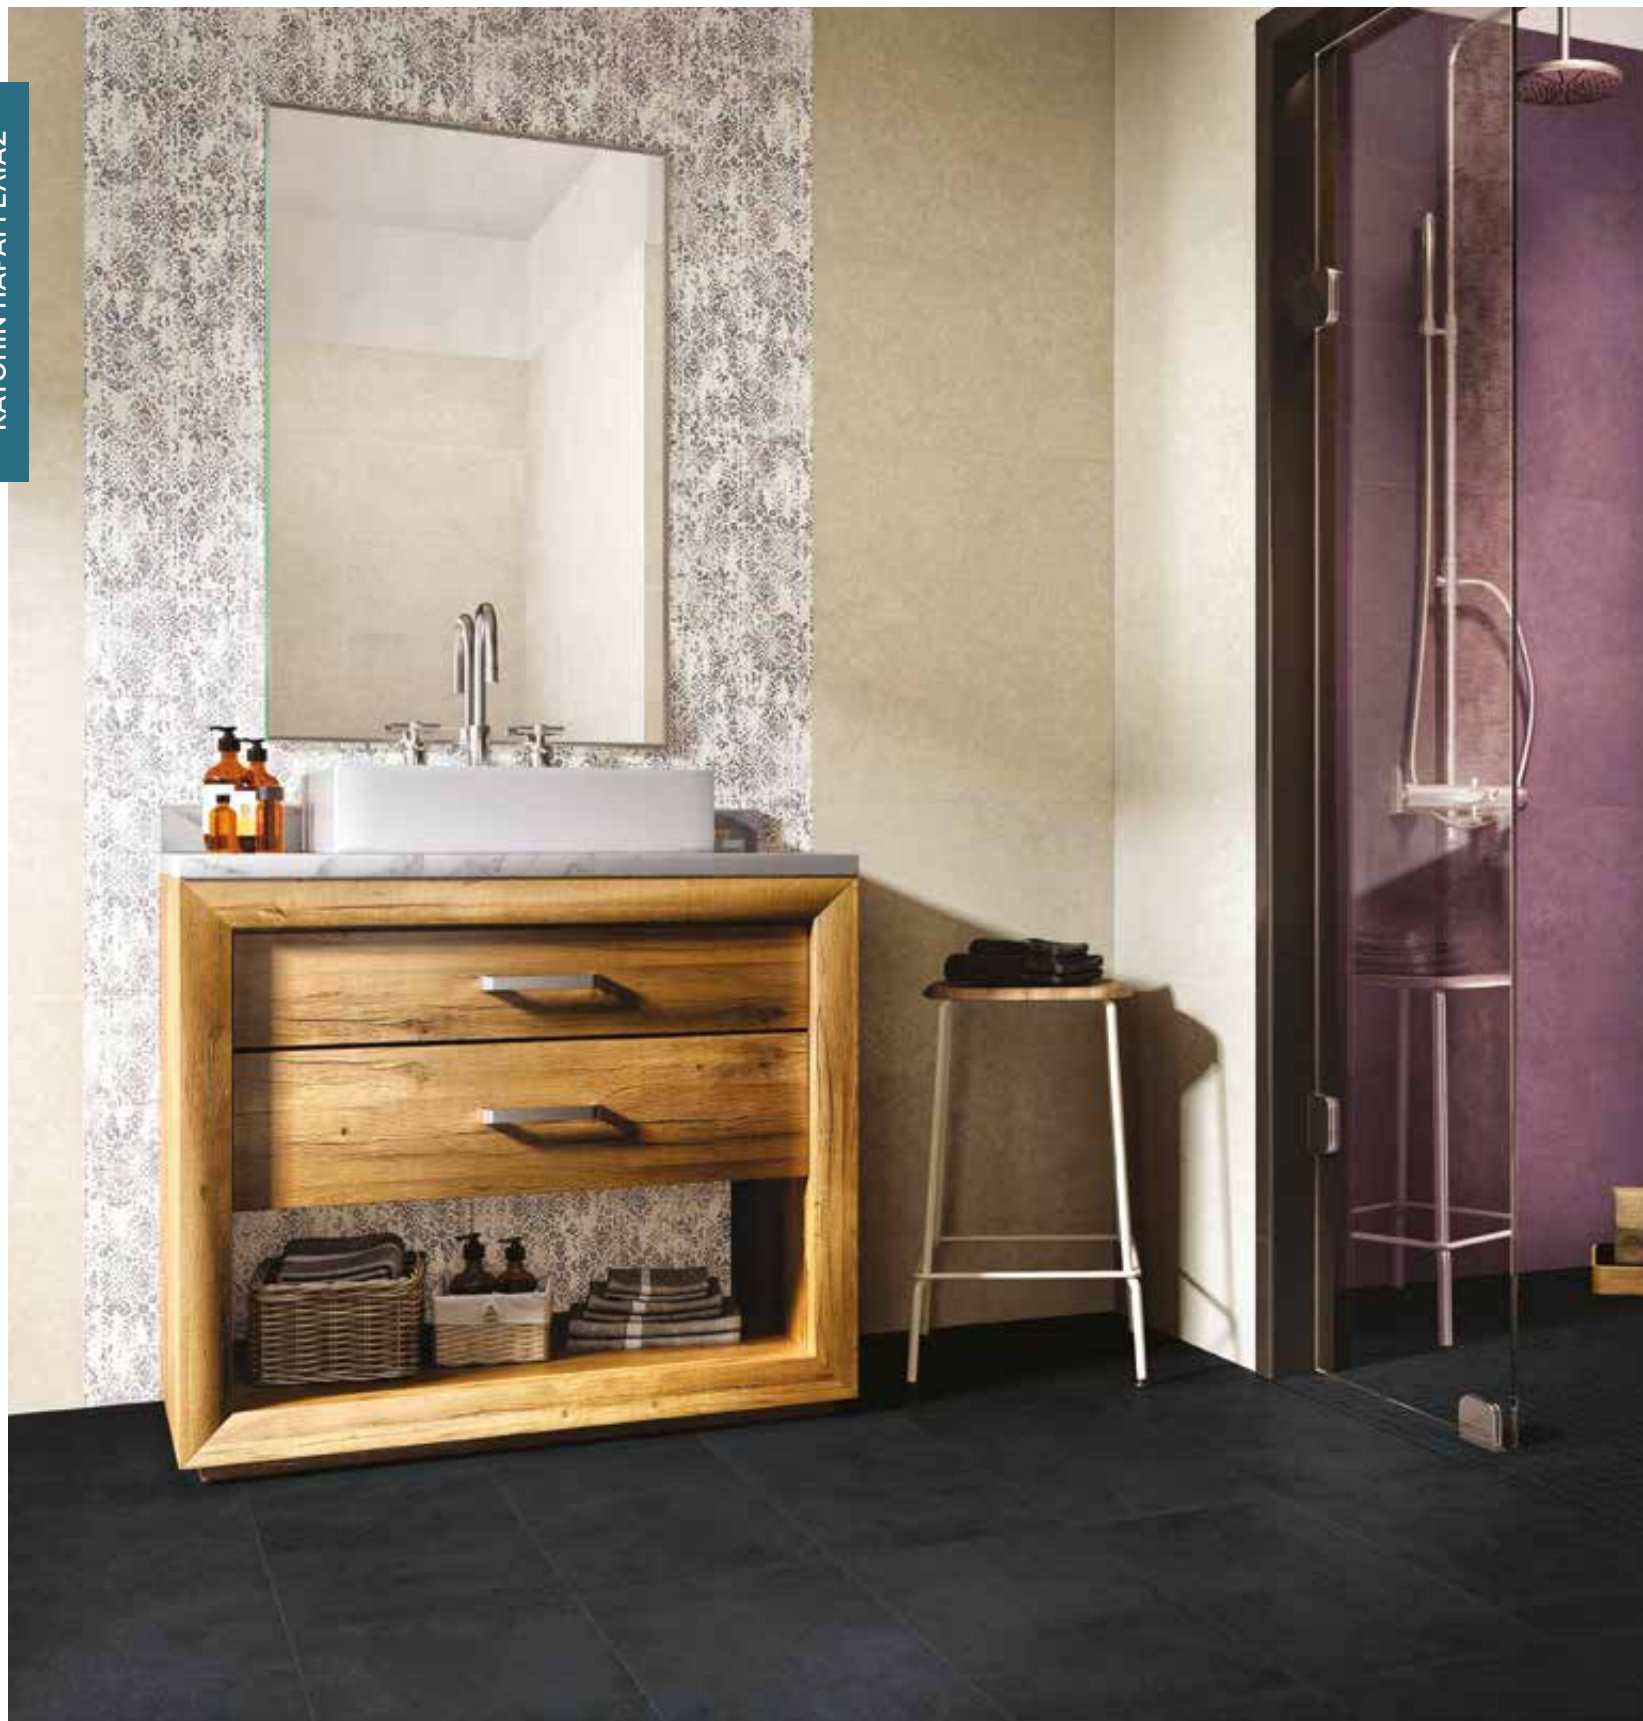

FLUX

60x60 / 30x60

SIZES

	FLUX BONE	FLUX SAND	FLUX CONCRETE	FLUX COKE
60x60 9mm	1103333500 - 017.900 29,90€/m²	1103333510 - 017.900 29,90€/m²	1103333520 - 017.900 29,90€/m²	1103333530 - 017.900 29,90€/m²
30x60 9mm	1103333540 - 017.300 28,90€/m²	1103333550 - 017.300 28,90€/m²	1103333560 - 017.300 28,90€/m²	1103333570 - 017.300 28,90€/m²
30x60 R11 9mm	1103333580 - 017.900 29,90€/m²	1103333590 - 017.900 29,90€/m²	1103333600 - 017.900 29,90€/m²	1103333610 - 017.900 29,90€/m²

MAT GRES PORC. RECTIFIED

Made in Italy

SIZE	PC/Box	KG/Box	M²/Box	Box/PL	KG/PL	M²/PL
60x60	4	26	1,44	-	-	46,08
30x60	8	26	1,44	-	-	57,6
30x60 R11	8	26	1,44	-	-	57,6