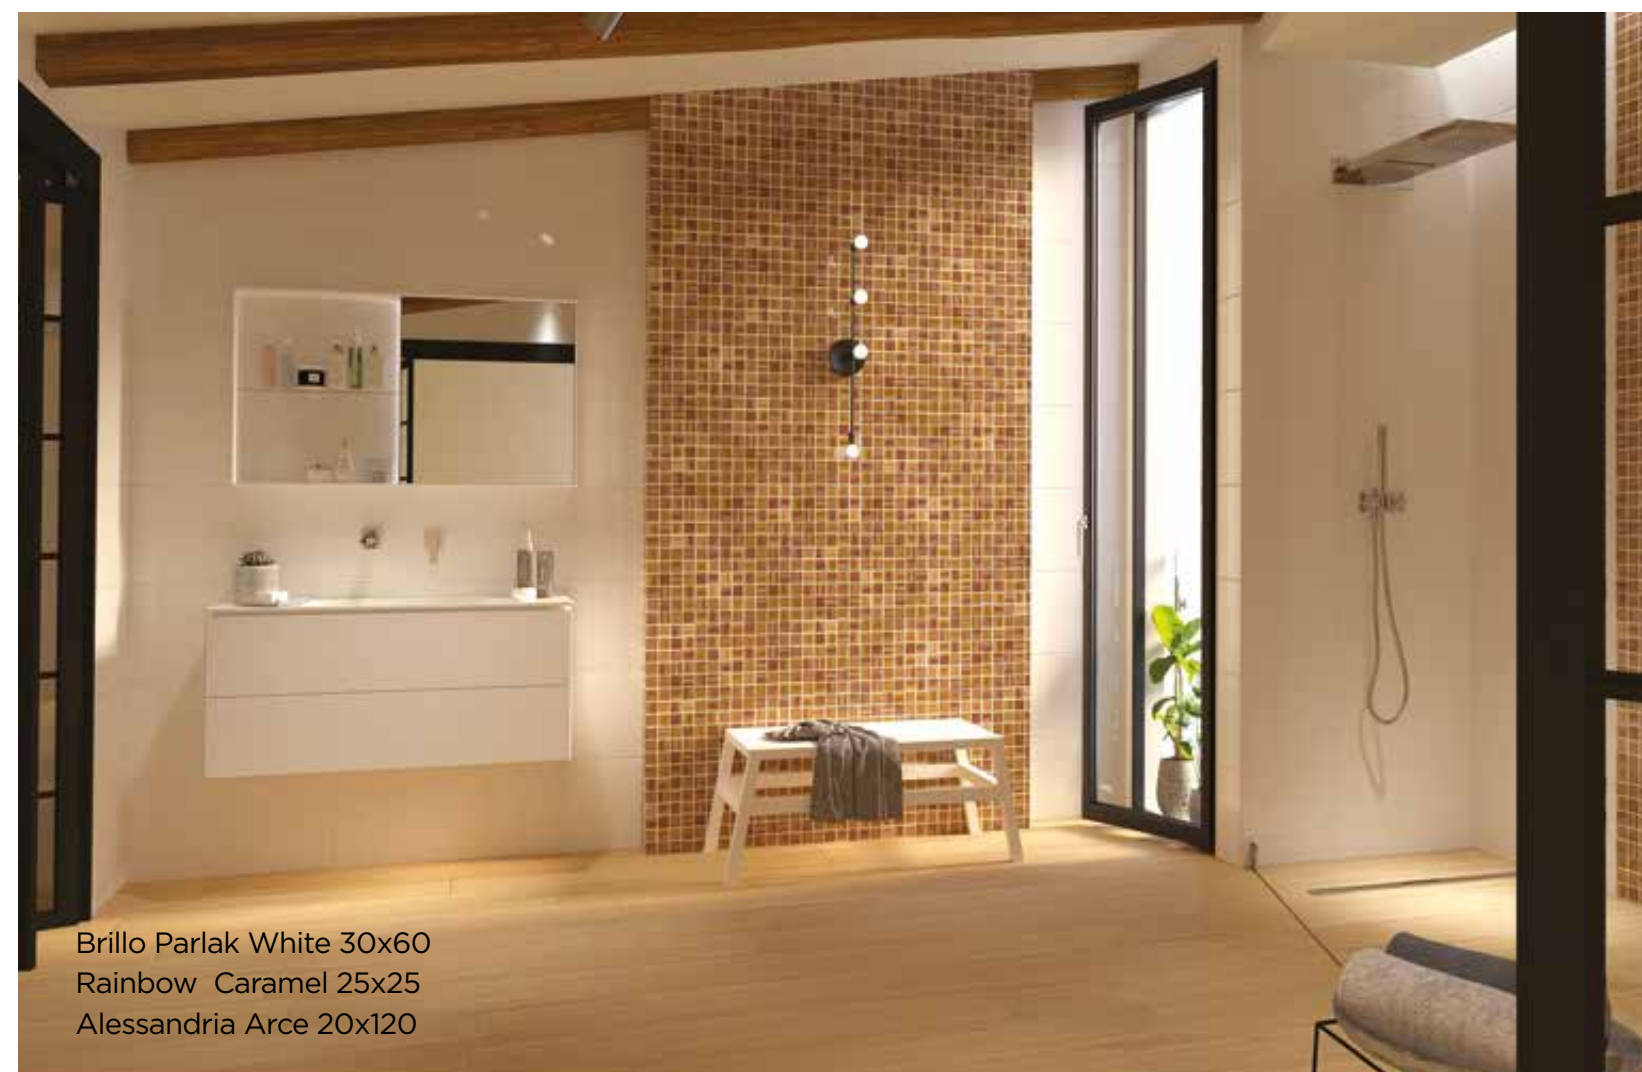

Rainbow Violeti 25x25
Brillo Parlak White 40x120
Chateau White 30x60

Brillo Parlak White 30x60
Rainbow Caramel 25x25
Alessandria Arce 20x120

BRILLO

40x120 / 30x90 / 30x60

BRILLO PARLAK WHITE 40x120
26,90€/m²