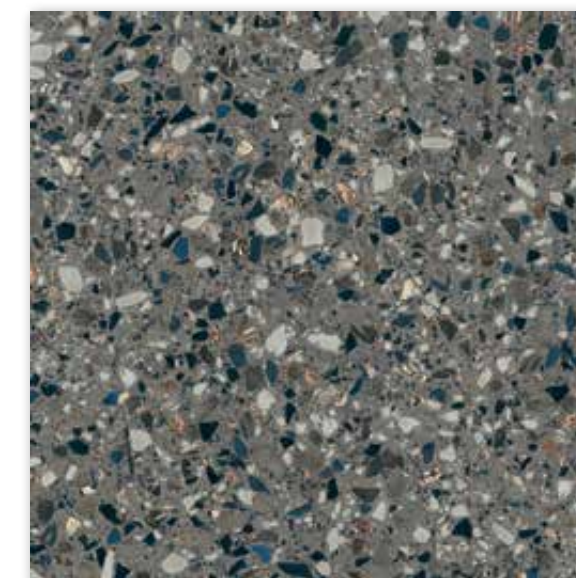

ELISIR ANTHRACITE
20,90€/m²
1103070051 - 011.900
010.010.950 - 020.009.950

LAVAROCK	GRES PORC.	MAT	RECTIFIED	10mm	SIZE	PC/Box	KG/Box	M²/Box	Box/PL	KG/PL	M²/PL
					80x80	2	-	1,28	35	-	44,80