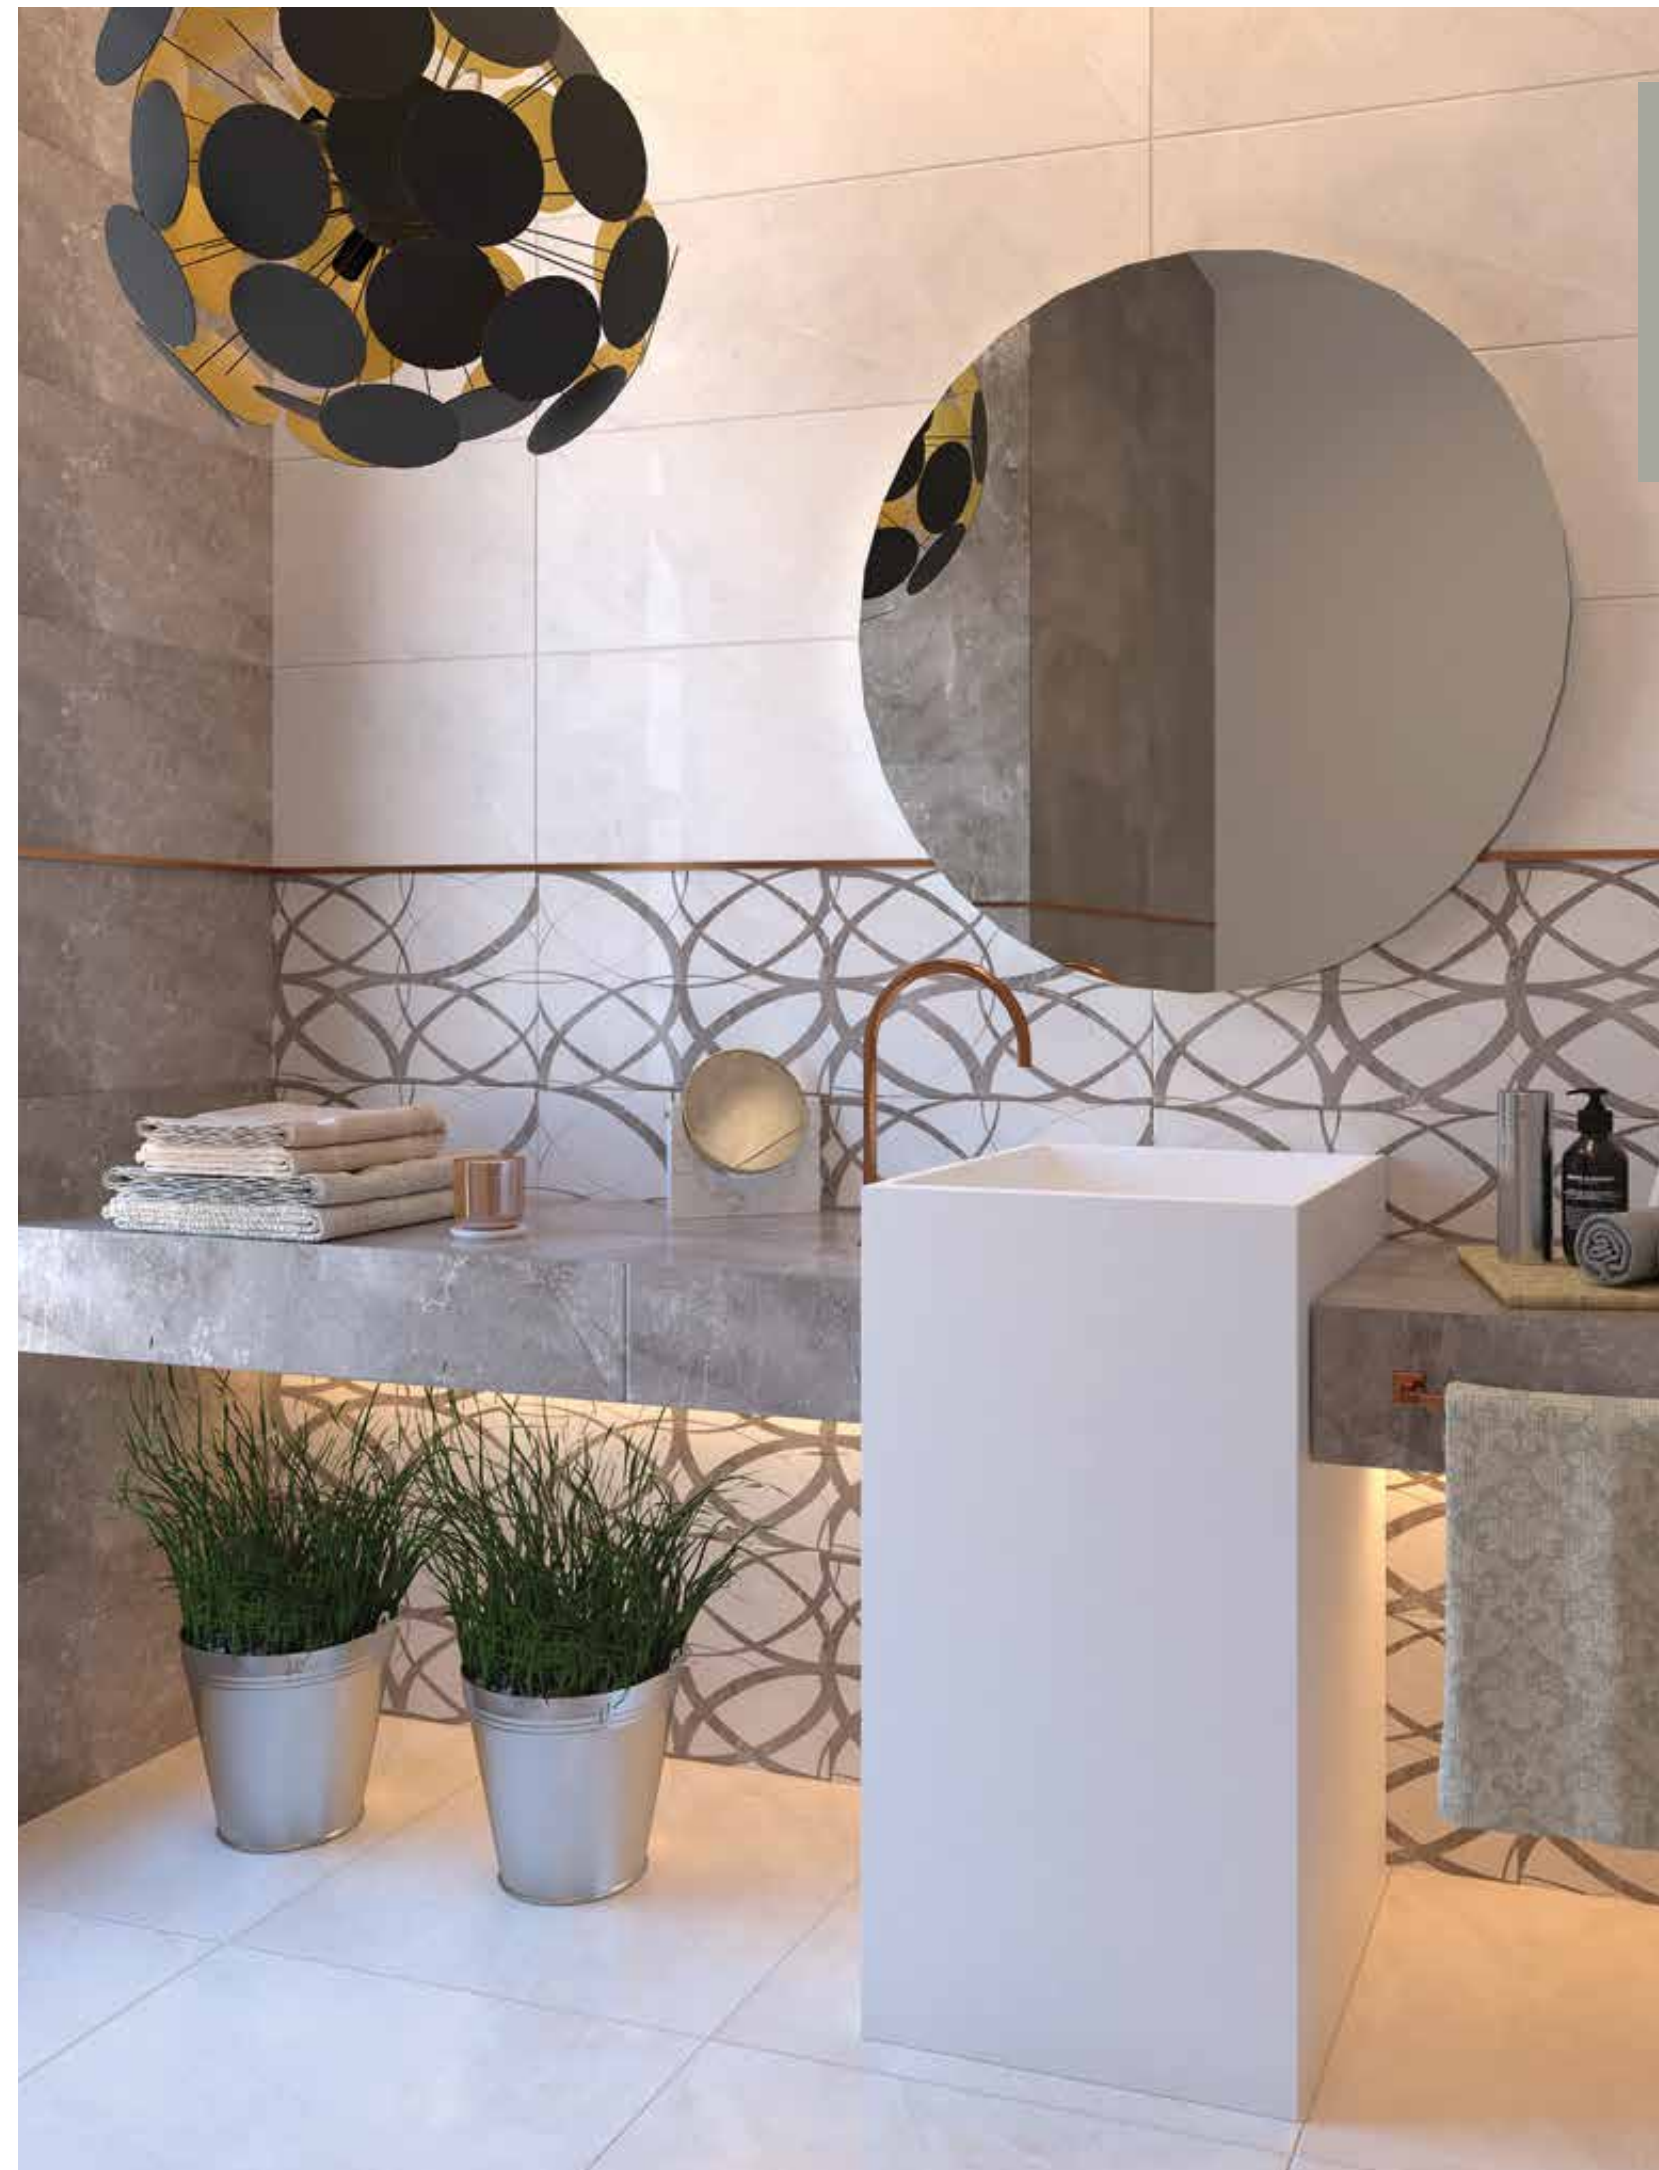

EVEREST

30x90

1104270012 - 009.900
010.008.950 - 020.007.950

1104270013 - 010.900
010.009.950 - 020.008.950

1104270014 - 011.900
010.010.950 - 020.009.950

Τετράγωνα αρμοκάλυπτρα

Μαύρο γυαλιστερό 2,7m **35,00€/piece**
6202010006 - 017.500

Χρωμέ γυαλιστερό 2,7m **50,00€/piece**
6202010008 - 025.000

Χρυσό γυαλιστερό 2,7m **45,00€/piece**
6202010007 - 022.500

Ραμέ γυαλιστερό, 2,7m **35,00€/piece**
6202010005 - 017.500

Χαλκός **35,00€/piece**
6202010009 - 017.500

LAVAROCK

RED BODY

GLOSSY

RECTIFIED

10mm

SIZE	PC/Box	KG/Box	M²/Box	Box/PL	KG/PL	M²/PL
30x90	6	27,50	1,62	36	990	58,32

ΠΡΟΤΕΙΝΟΜΕΝΑ ΠΛΑΚΙΔΙΑ ΔΑΠΕΔΟΥ 60x60

RED BODY

GLOSSY

10mm